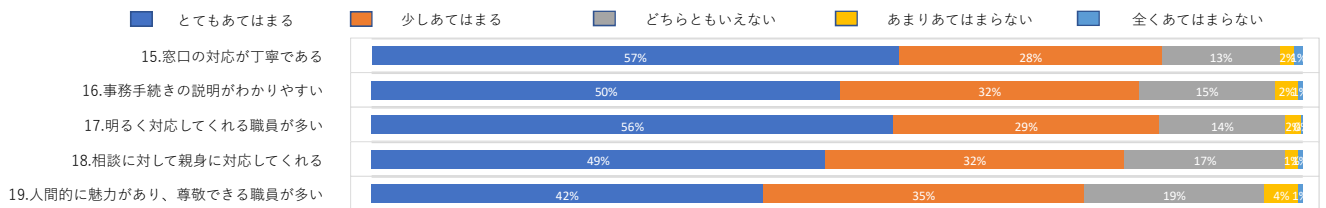

2025年度 育英大学学生満足度調査集計

1. 学生生活全般について

2. 授業について

3. 教員について

4. 職員について

5. 施設・設備などについて (1) 教室

5. 施設・設備などについて (2) 図書館

5. 施設・設備などについて (3) 情報演習室(パソコン室)

2025年度 育英大学学生満足度調査集計

5. 施設・設備などについて (4) 学生食堂

5. 施設・設備などについて (5) 売店

5. 施設・設備などについて (6) 体育館

5. 施設・設備などについて (7) その他

6. スクールバスについて

7. 就職・編入学キャリア支援について

2025年度 育英大学学生満足度調査集計