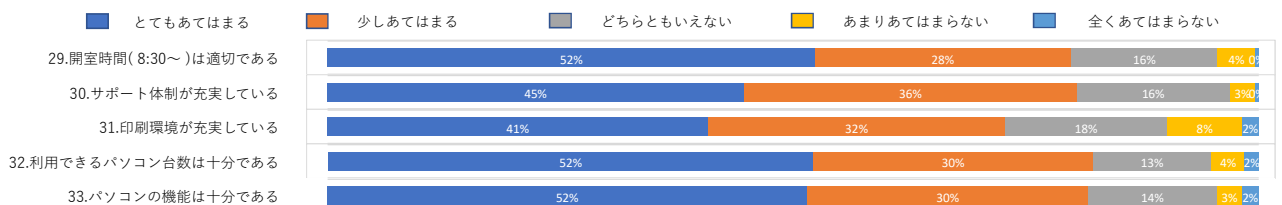

2025年度 育英大学学生満足度調査集計

1. 学生生活全般について

2. 授業について

3. 教員について

4. 職員について

5. 施設・設備などについて (1) 教室

5. 施設・設備などについて (2) 図書館

5. 施設・設備などについて (3) 情報演習室(パソコン室)