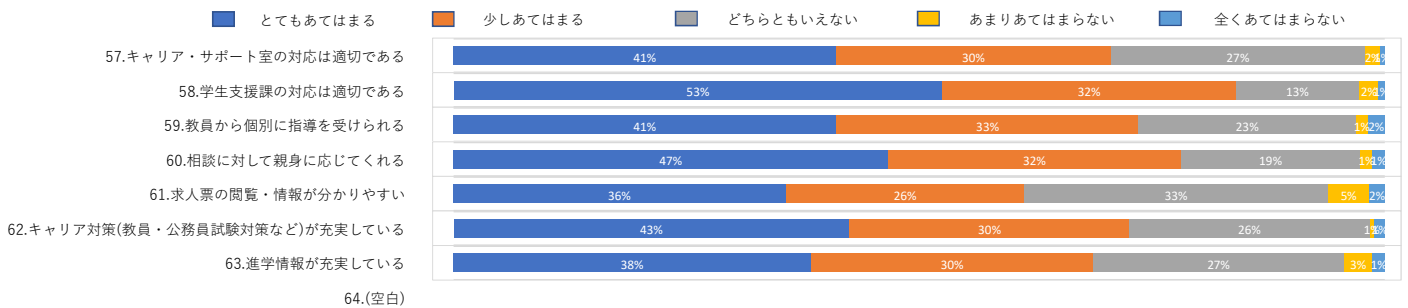

2025年度 育英大学学生満足度調査集計

1. 学生生活全般について

2. 授業について

3. 教員について

4. 職員について

5. 施設・設備などについて (1) 教室

5. 施設・設備などについて (2) 図書館

5. 施設・設備などについて (3) 情報演習室(パソコン室)

2025年度 育英大学学生満足度調査集計

5. 施設・設備などについて (4) 学生食堂

5. 施設・設備などについて (5) 売店

5. 施設・設備などについて (6) 体育館

5. 施設・設備などについて (7) その他

6. スクールバスについて

7. 就職・編入学キャリア支援について

2025年度 育英大学学生満足度調査集計

8. 学生支援・各種サポートについて

9. キャンパス内外について