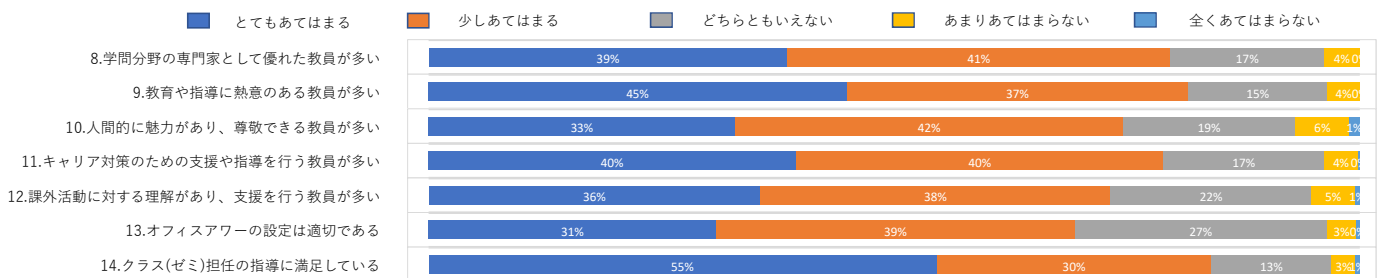

2025年度 育英大学学生満足度調査集計

1. 学生生活全般について

2. 授業について

3. 教員について

4. 職員について

5. 施設・設備などについて (1) 教室

5. 施設・設備などについて (2) 図書館

5. 施設・設備などについて (3) 情報演習室(パソコン室)

2025年度 育英大学学生満足度調査集計

5. 施設・設備などについて (4) 学生食堂

5. 施設・設備などについて (5) 売店

5. 施設・設備などについて (6) 体育館

5. 施設・設備などについて (7) その他

6. スクールバスについて

7. 就職・編入学キャリア支援について

2025年度 育英大学学生満足度調査集計