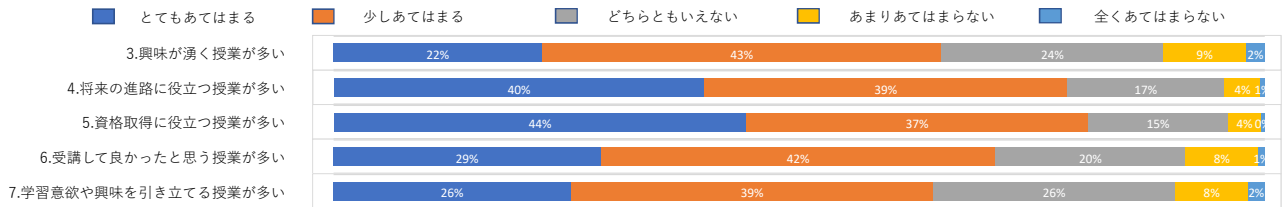

2025年度 育英大学学生満足度調査集計

1. 学生生活全般について

2. 授業について

3. 教員について

4. 職員について

5. 施設・設備などについて (1) 教室

5. 施設・設備などについて (2) 図書館

5. 施設・設備などについて (3) 情報演習室(パソコン室)

2025年度 育英大学学生満足度調査集計

5. 施設・設備などについて (4) 学生食堂

5. 施設・設備などについて (5) 売店

5. 施設・設備などについて (6) 体育館

5. 施設・設備などについて (7) その他

6. スクールバスについて

7. 就職・編入学キャリア支援について

2025年度 育英大学学生満足度調査集計