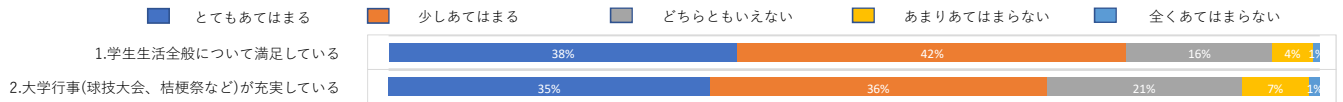

2025年度 育英大学学生満足度調査集計

1. 学生生活全般について

2. 授業について

3. 教員について

4. 職員について

5. 施設・設備などについて (1) 教室

5. 施設・設備などについて (2) 図書館

5. 施設・設備などについて (3) 情報演習室(パソコン室)