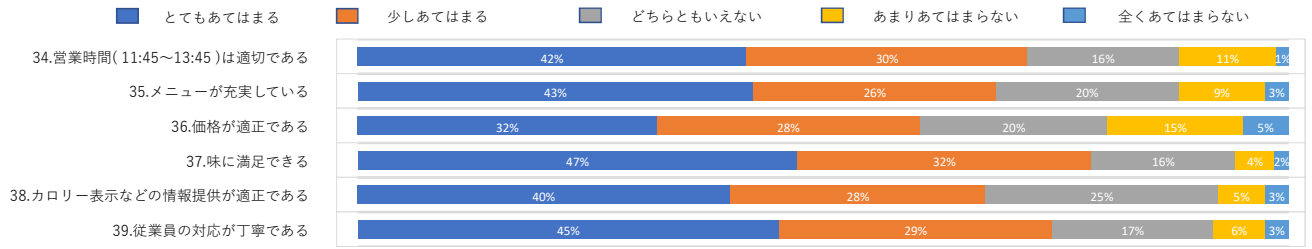

2025年度 育英大学学生満足度調査集計

1. 学生生活全般について

2. 授業について

3. 教員について

4. 職員について

5. 施設・設備などについて (1) 教室

5. 施設・設備などについて (2) 図書館

5. 施設・設備などについて (3) 情報演習室(パソコン室)

2025年度 育英大学学生満足度調査集計

5. 施設・設備などについて (4) 学生食堂

5. 施設・設備などについて (5) 売店

5. 施設・設備などについて (6) 体育館

5. 施設・設備などについて (7) その他

6. スクールバスについて

7. 就職・編入学キャリア支援について

2025年度 育英大学学生満足度調査集計