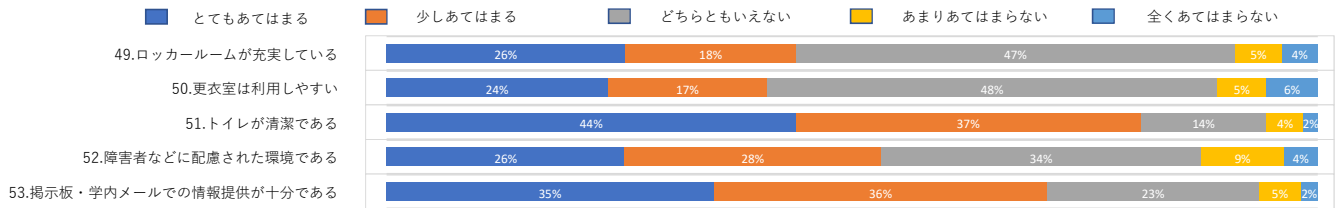

2025年度 育英大学学生満足度調査集計

1. 学生生活全般について

2. 授業について

3. 教員について

4. 職員について

5. 施設・設備などについて (1) 教室

5. 施設・設備などについて (2) 図書館

5. 施設・設備などについて (3) 情報演習室(パソコン室)

2025年度 育英大学学生満足度調査集計

5. 施設・設備などについて (4) 学生食堂

5. 施設・設備などについて (5) 売店

5. 施設・設備などについて (6) 体育館

5. 施設・設備などについて (7) その他

6. スクールバスについて

7. 就職・編入学キャリア支援について

2025年度 育英大学学生満足度調査集計