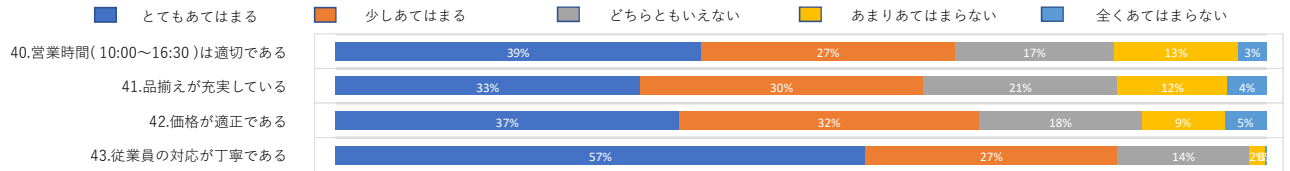

2025年度 育英大学学生満足度調査集計

1. 学生生活全般について

2. 授業について

3. 教員について

4. 職員について

5. 施設・設備などについて (1) 教室

5. 施設・設備などについて (2) 図書館

5. 施設・設備などについて (3) 情報演習室(パソコン室)

2025年度 育英大学学生満足度調査集計

5. 施設・設備などについて (4) 学生食堂

5. 施設・設備などについて (5) 売店

5. 施設・設備などについて (6) 体育館

5. 施設・設備などについて (7) その他

6. スクールバスについて

7. 就職・編入学キャリア支援について

2025年度 育英大学学生満足度調査集計