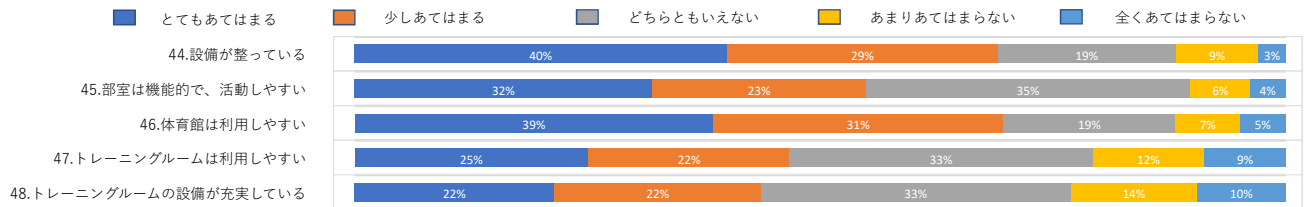

2025年度 育英大学学生満足度調査集計

1. 学生生活全般について

2. 授業について

3. 教員について

4. 職員について

5. 施設・設備などについて (1) 教室

5. 施設・設備などについて (2) 図書館

5. 施設・設備などについて (3) 情報演習室(パソコン室)

2025年度 育英大学学生満足度調査集計

5. 施設・設備などについて (4) 学生食堂

5. 施設・設備などについて (5) 売店

5. 施設・設備などについて (6) 体育館

5. 施設・設備などについて (7) その他

6. スクールバスについて

7. 就職・編入学キャリア支援について

2025年度 育英大学学生満足度調査集計