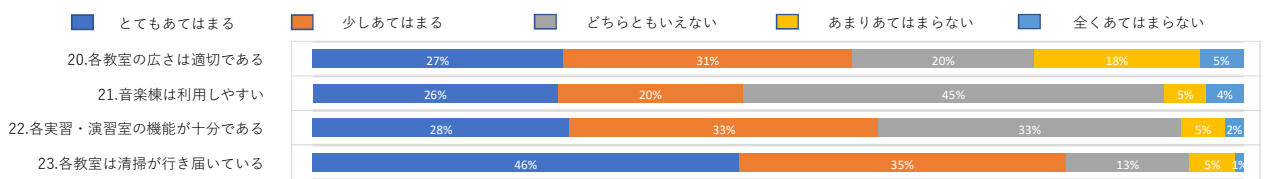

2025年度 育英大学学生満足度調査集計

1. 学生生活全般について

2. 授業について

3. 教員について

4. 職員について

5. 施設・設備などについて (1) 教室

5. 施設・設備などについて (2) 図書館

5. 施設・設備などについて (3) 情報演習室(パソコン室)

2025年度 育英大学学生満足度調査集計

5. 施設・設備などについて (4) 学生食堂

5. 施設・設備などについて (5) 売店

5. 施設・設備などについて (6) 体育館

5. 施設・設備などについて (7) その他

6. スクールバスについて

7. 就職・編入学キャリア支援について

2025年度 育英大学学生満足度調査集計