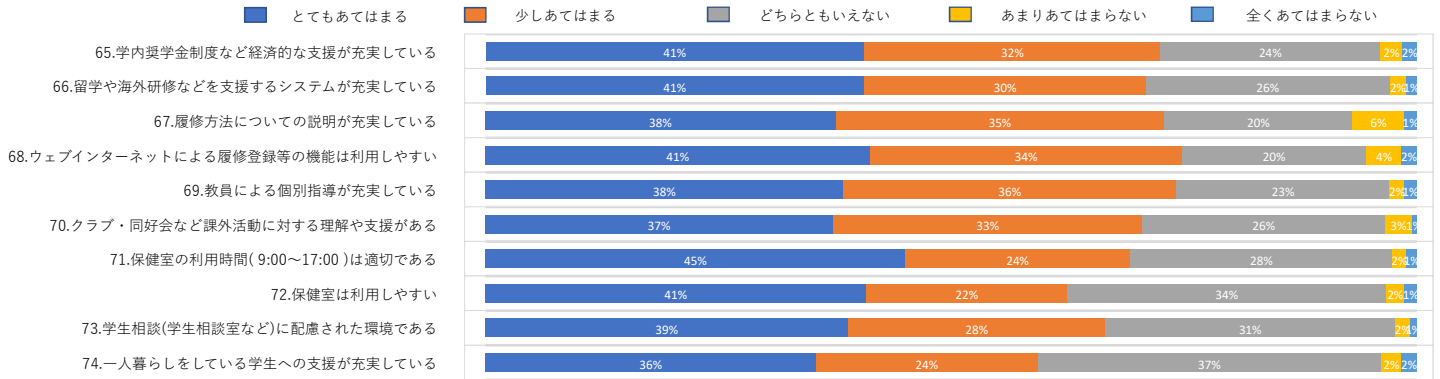

2025年度 育英大学学生満足度調査集計

8. 学生支援・各種サポートについて