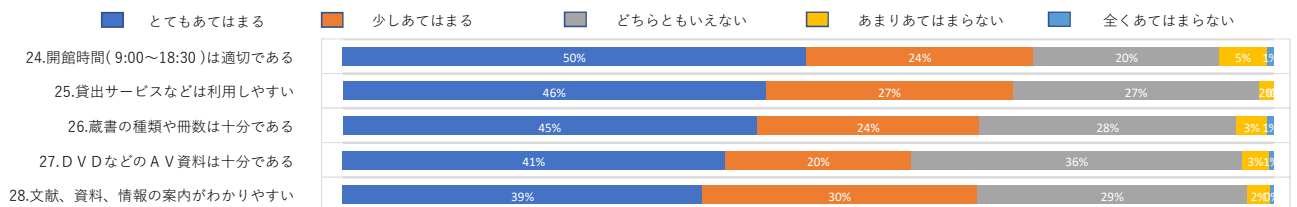

2025年度 育英大学学生満足度調査集計

1. 学生生活全般について

2. 授業について

3. 教員について

4. 職員について

5. 施設・設備などについて (1) 教室

5. 施設・設備などについて (2) 図書館

5. 施設・設備などについて (3) 情報演習室(パソコン室)