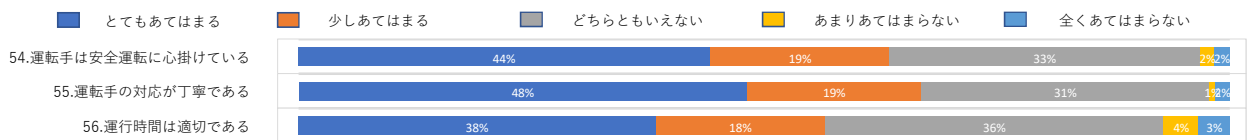

2025年度 育英大学学生満足度調査集計

1. 学生生活全般について

2. 授業について

3. 教員について

4. 職員について

5. 施設・設備などについて (1) 教室

5. 施設・設備などについて (2) 図書館

5. 施設・設備などについて (3) 情報演習室(パソコン室)

2025年度 育英大学学生満足度調査集計

5. 施設・設備などについて (4) 学生食堂

5. 施設・設備などについて (5) 売店

5. 施設・設備などについて (6) 体育館

5. 施設・設備などについて (7) その他

6. スクールバスについて

7. 就職・編入学キャリア支援について

2025年度 育英大学学生満足度調査集計