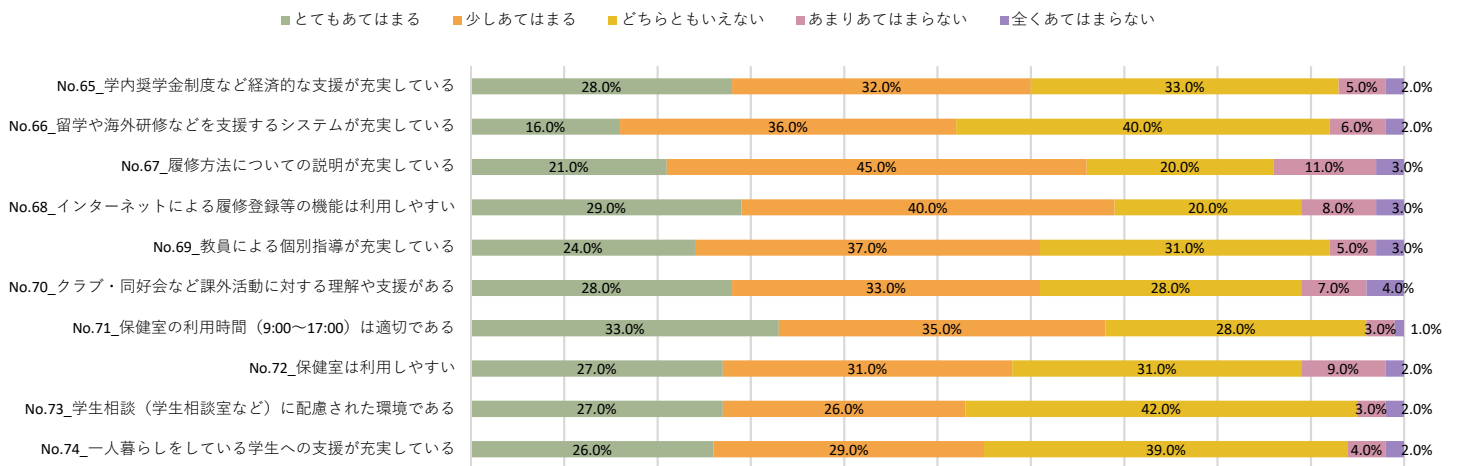

4. 職員について

5. 設備・施設などについて (1) 教室

5. 設備・施設などについて (2) 図書館

2023年度 育英大学学生満足度調査 3年生

5.設備・施設などについて（3）情報演習室（パソコン室）

5.設備・施設などについて（4）情報演習室（学生食堂）

5.設備・施設などについて（5）売店

5.設備・施設などについて（6）体育館

5.設備・施設などについて（7）その他

2023年度 育英大学学生満足度調査 3年生

6. スクールバスについて

7. 就職・編入学支援について

8. 学習支援・各種サポートについて

9. キャンパス内外について

2023年度 育英大学学生満足度調査 4年生

1. 学生生活全般について

2. 授業について

3. 教員について

4. 職員について

5. 設備・施設などについて（1）教室

5. 設備・施設などについて（2）図書館

2023年度 育英大学学生満足度調査 4年生

5.設備・施設などについて（3）情報演習室（パソコン室）

5.設備・施設などについて（4）情報演習室（学生食堂）