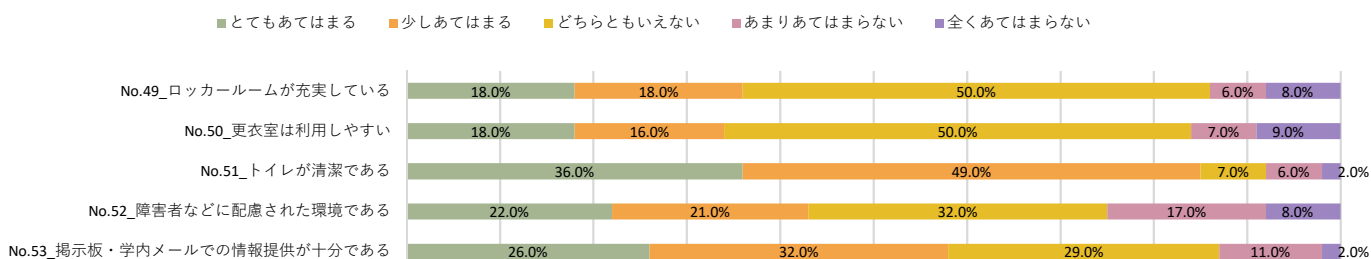

6. スクールバスについて

7. 就職・編入学支援について

8. 学習支援・各種サポートについて

9. キャンパス内外について

2023年度 育英大学学生満足度調査 3年生

1. 学生生活全般について

2. 授業について

3. 教員について

4. 職員について

5. 設備・施設などについて (1) 教室

5. 設備・施設などについて (2) 図書館

2023年度 育英大学学生満足度調査 3年生

5.設備・施設などについて（3）情報演習室（パソコン室）

5.設備・施設などについて（4）情報演習室（学生食堂）

5.設備・施設などについて（5）売店

5.設備・施設などについて（6）体育館

5.設備・施設などについて（7）その他

2023年度 育英大学学生満足度調査 3年生

6. スクールバスについて

7. 就職・編入学支援について

8. 学習支援・各種サポートについて

9. キャンパス内外について

2023年度 育英大学学生満足度調査 4年生

1. 学生生活全般について