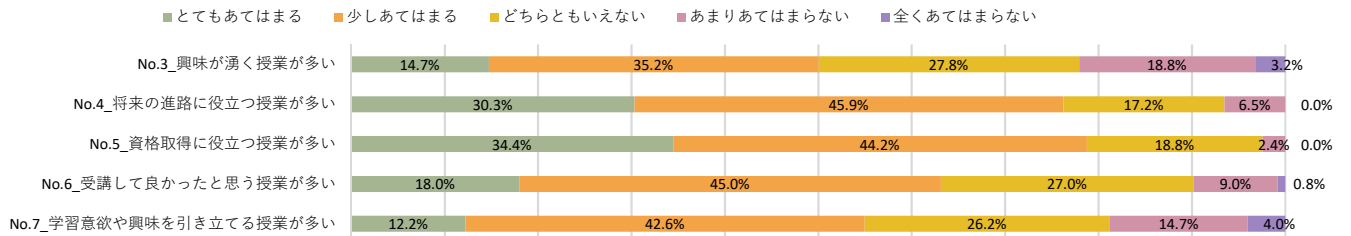

2023年度 育英大学学生満足度調査 1年生

1. 学生生活全般について

2. 授業について

3. 教員について

4. 職員について

5. 設備・施設などについて（1）教室

5. 設備・施設などについて（2）図書館

2023年度 育英大学学生満足度調査 1年生

5.設備・施設などについて (3) 情報演習室 (パソコン室)

5.設備・施設などについて (4) 情報演習室 (学生食堂)

5.設備・施設などについて (5) 売店

5.設備・施設などについて (6) 体育館

5.設備・施設などについて (7) その他

2023年度 育英大学学生満足度調査 1年生

6. スクールバスについて

7. 就職・編入学支援について