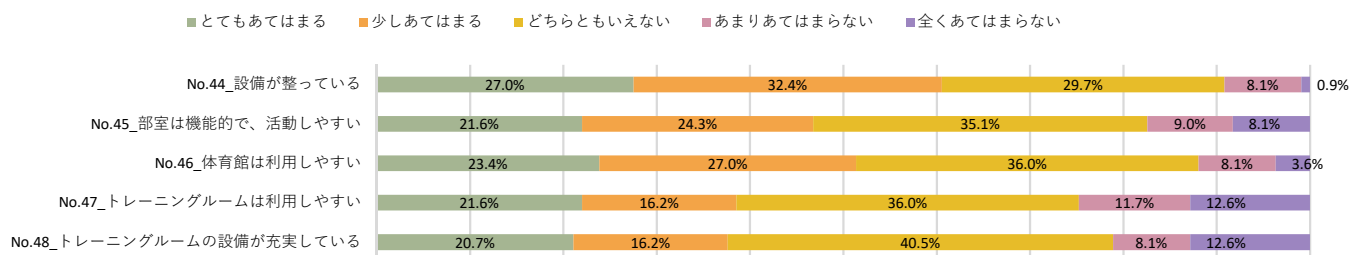

5.設備・施設などについて（7）その他

2023年度 育英大学学生満足度調査 3年生

6. スクールバスについて

7. 就職・編入学支援について

8. 学習支援・各種サポートについて

9. キャンパス内外について

2023年度 育英大学学生満足度調査 4年生

1. 学生生活全般について

2. 授業について

3. 教員について

4. 職員について

5. 設備・施設などについて（1）教室

5. 設備・施設などについて（2）図書館

2023年度 育英大学学生満足度調査 4年生

5.設備・施設などについて（3）情報演習室（パソコン室）

5.設備・施設などについて（4）情報演習室（学生食堂）

5.設備・施設などについて（5）売店

5.設備・施設などについて（6）体育館

5.設備・施設などについて（7）その他

2023年度 育英大学学生満足度調査 4年生

6. スクールバスについて

7. 就職・編入学支援について

8. 学習支援・各種サポートについて

9. キャンパス内外について