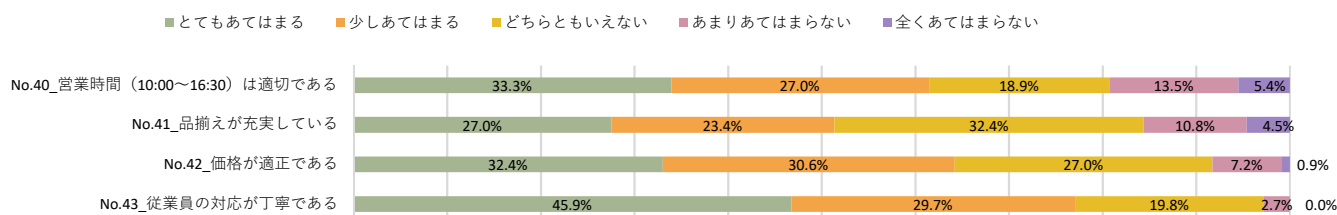

5.設備・施設などについて（7）その他

2023年度 育英大学学生満足度調査 3年生

6. スクールバスについて

7. 就職・編入学支援について

8. 学習支援・各種サポートについて

9. キャンパス内外について

2023年度 育英大学学生満足度調査 4年生

1. 学生生活全般について

2. 授業について

3. 教員について

4. 職員について

5. 設備・施設などについて（1）教室

5. 設備・施設などについて（2）図書館

2023年度 育英大学学生満足度調査 4年生

5.設備・施設などについて（3）情報演習室（パソコン室）

5.設備・施設などについて（4）情報演習室（学生食堂）

5.設備・施設などについて（5）売店

5.設備・施設などについて（6）体育館

5.設備・施設などについて（7）その他

2023年度 育英大学学生満足度調査 4年生

6. スクールバスについて

7. 就職・編入学支援について

8. 学習支援・各種サポートについて

9. キャンパス内外について