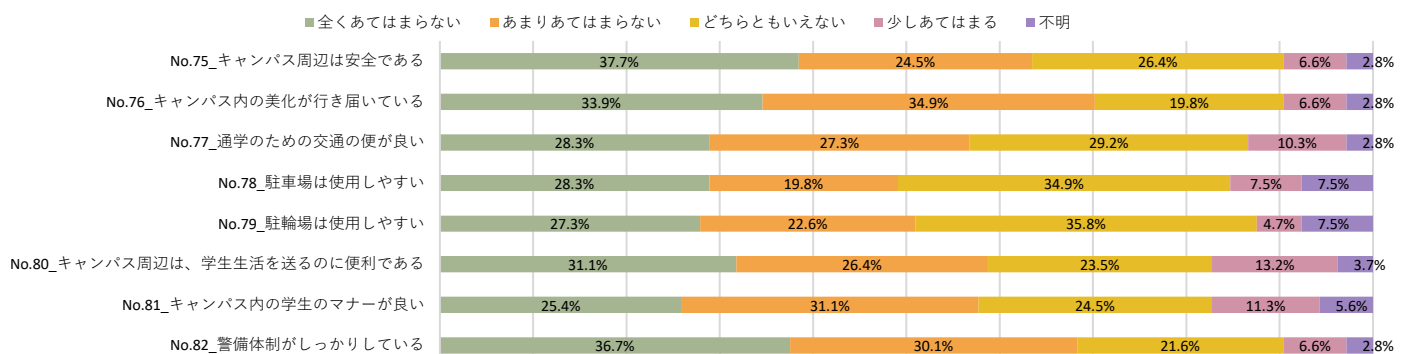

5. 設備・施設などについて（2）図書館

2023年度 育英大学学生満足度調査 2年生

5.設備・施設などについて（3）情報演習室（パソコン室）

5.設備・施設などについて（4）情報演習室（学生食堂）

5.設備・施設などについて（5）売店

5.設備・施設などについて（6）体育館

5.設備・施設などについて（7）その他

2023年度 育英大学学生満足度調査 2年生

6. スクールバスについて

7. 就職・編入学支援について

8. 学習支援・各種サポートについて

9. キャンパス内外について

2023年度 育英大学学生満足度調査 3年生

1. 学生生活全般について

2. 授業について

3. 教員について

4. 職員について

5. 設備・施設などについて (1) 教室

5. 設備・施設などについて (2) 図書館

2023年度 育英大学学生満足度調査 3年生

5.設備・施設などについて（3）情報演習室（パソコン室）

5.設備・施設などについて（4）情報演習室（学生食堂）

5.設備・施設などについて（5）売店

5.設備・施設などについて（6）体育館