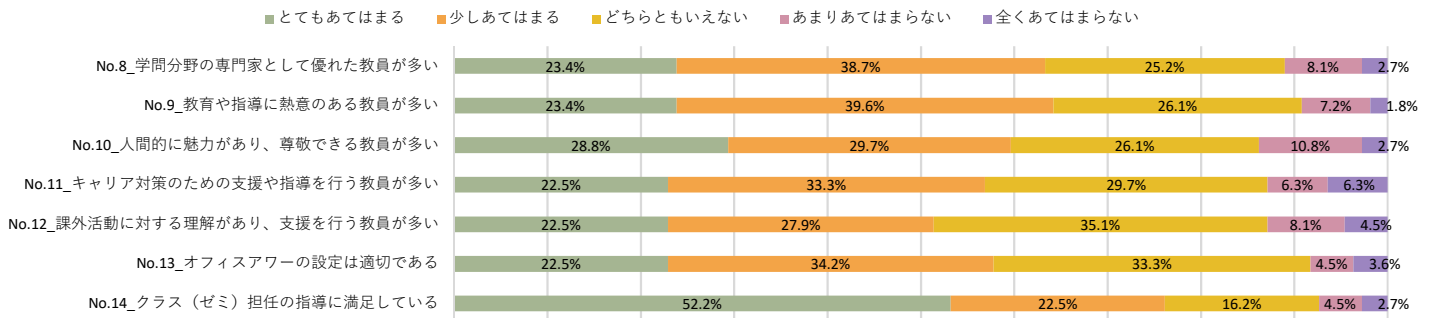

4. 職員について

5. 設備・施設などについて (1) 教室

5. 設備・施設などについて (2) 図書館

2023年度 育英大学学生満足度調査 3年生

5.設備・施設などについて（3）情報演習室（パソコン室）

5.設備・施設などについて（4）情報演習室（学生食堂）

5.設備・施設などについて（5）売店

5.設備・施設などについて（6）体育館

5.設備・施設などについて（7）その他

2023年度 育英大学学生満足度調査 3年生

6. スクールバスについて

7. 就職・編入学支援について

8. 学習支援・各種サポートについて

9. キャンパス内外について

2023年度 育英大学学生満足度調査 4年生

1. 学生生活全般について

2. 授業について

3. 教員について

4. 職員について

5. 設備・施設などについて（1）教室

5. 設備・施設などについて（2）図書館

2023年度 育英大学学生満足度調査 4年生

5.設備・施設などについて（3）情報演習室（パソコン室）

5.設備・施設などについて（4）情報演習室（学生食堂）