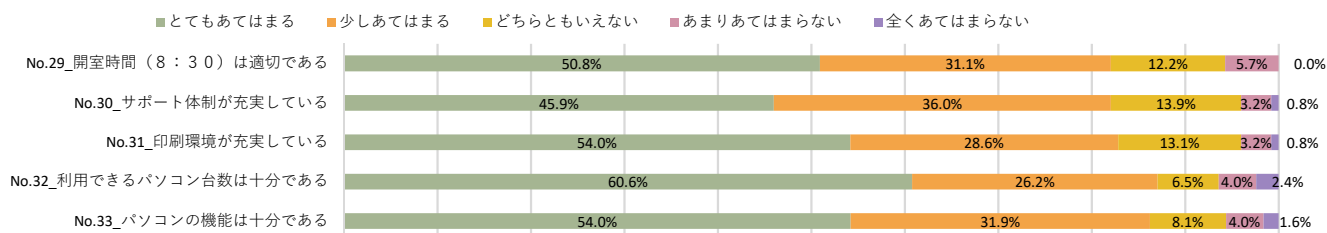

2023年度 育英大学学生満足度調査 1年生

5.設備・施設などについて (3) 情報演習室 (パソコン室)