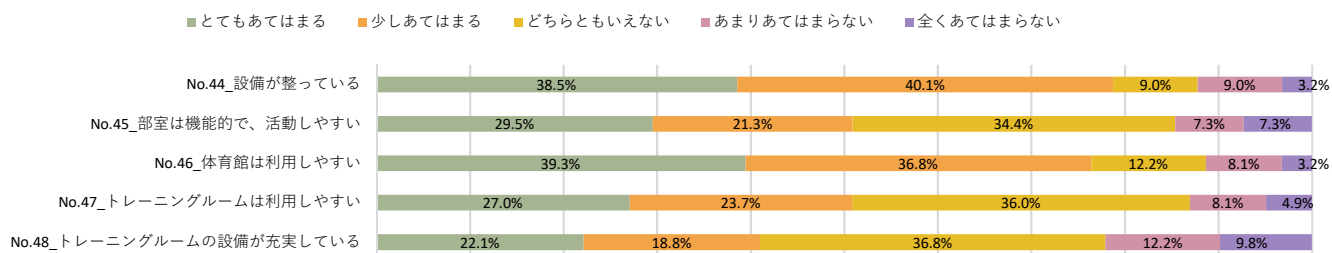

5.設備・施設などについて (3) 情報演習室 (パソコン室)

5.設備・施設などについて (4) 情報演習室 (学生食堂)

5.設備・施設などについて (5) 売店

5.設備・施設などについて (6) 体育館

5.設備・施設などについて (7) その他

2023年度 育英大学学生満足度調査 1年生

6. スクールバスについて

7. 就職・編入学支援について

8. 学習支援・各種サポートについて

9. キャンパス内外について

2023年度 育英大学学生満足度調査 2年生

1. 学生生活全般について

2. 授業について

3. 教員について

4. 職員について

5. 設備・施設などについて（1）教室