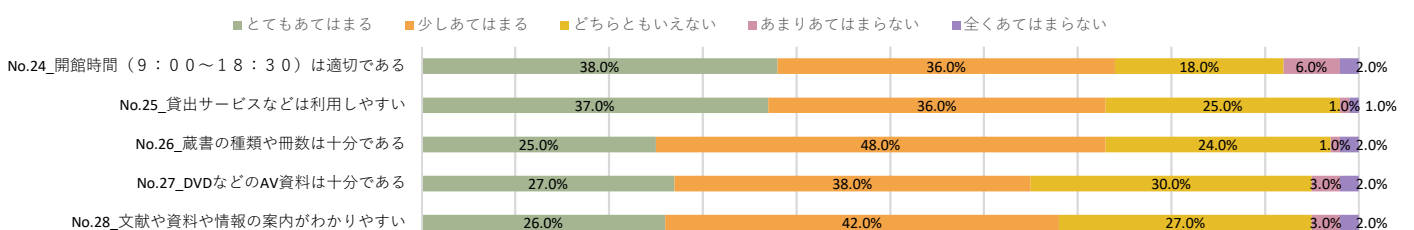

5. 設備・施設などについて (2) 図書館