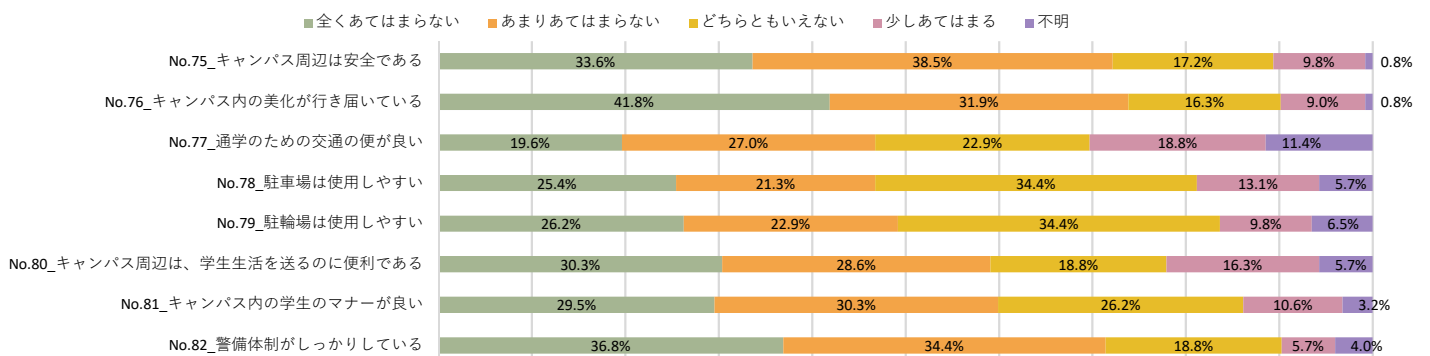

2023年度 育英大学学生満足度調査 1年生

1. 学生生活全般について

2. 授業について

3. 教員について

4. 職員について

5. 設備・施設などについて（1）教室

5. 設備・施設などについて（2）図書館

2023年度 育英大学学生満足度調査 1年生

5.設備・施設などについて (3) 情報演習室 (パソコン室)

5.設備・施設などについて (4) 情報演習室 (学生食堂)

5.設備・施設などについて (5) 売店

5.設備・施設などについて (6) 体育館

5.設備・施設などについて (7) その他

2023年度 育英大学学生満足度調査 1年生

6. スクールバスについて

7. 就職・編入学支援について

8. 学習支援・各種サポートについて

9. キャンパス内外について

2023年度 育英大学学生満足度調査 2年生

1. 学生生活全般について

2. 授業について

3. 教員について

4. 職員について

5. 設備・施設などについて（1）教室