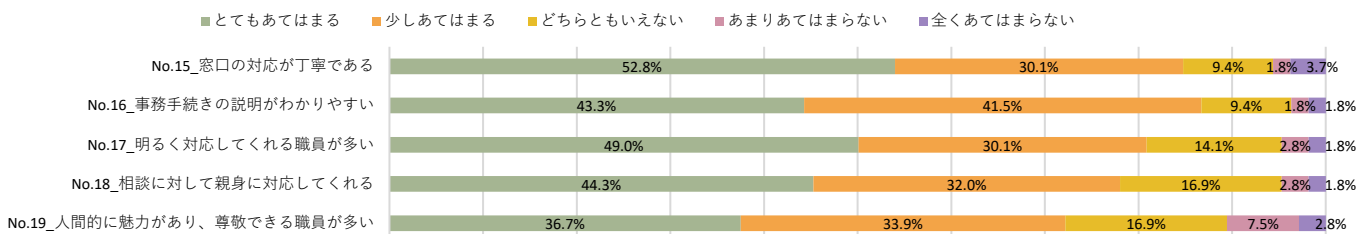

5.設備・施設などについて (3) 情報演習室 (パソコン室)

5.設備・施設などについて (4) 情報演習室 (学生食堂)

5.設備・施設などについて (5) 売店

5.設備・施設などについて (6) 体育館

5.設備・施設などについて (7) その他

2023年度 育英大学学生満足度調査 1年生

6. スクールバスについて

7. 就職・編入学支援について

8. 学習支援・各種サポートについて

9. キャンパス内外について

2023年度 育英大学学生満足度調査 2年生

1. 学生生活全般について

2. 授業について

3. 教員について

4. 職員について

5. 設備・施設などについて（1）教室

5. 設備・施設などについて（2）図書館

2023年度 育英大学学生満足度調査 2年生

5.設備・施設などについて（3）情報演習室（パソコン室）

5.設備・施設などについて（4）情報演習室（学生食堂）

5.設備・施設などについて（5）売店

5.設備・施設などについて（6）体育館

5.設備・施設などについて（7）その他

2023年度 育英大学学生満足度調査 2年生