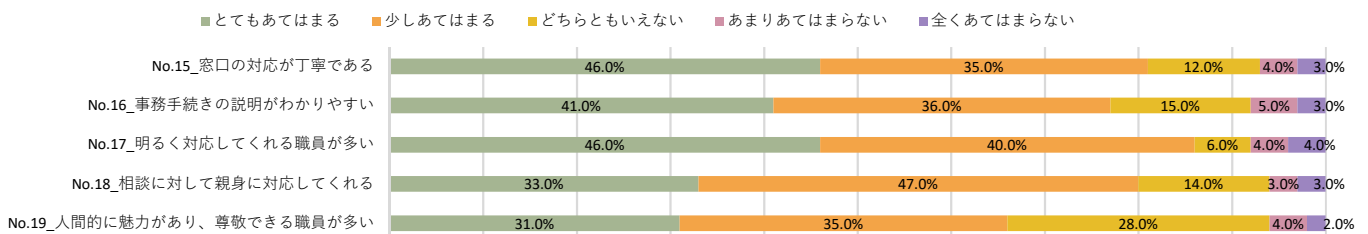

2023年度 育英大学学生満足度調査 3年生

1. 学生生活全般について

2. 授業について

3. 教員について

4. 職員について

5. 設備・施設などについて (1) 教室

5. 設備・施設などについて (2) 図書館