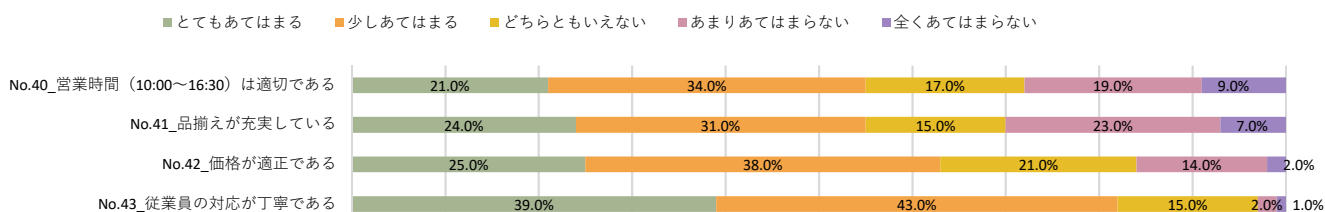

6. スクールバスについて

7. 就職・編入学支援について

8. 学習支援・各種サポートについて

9. キャンパス内外について

2023年度 育英大学学生満足度調査 3年生

1. 学生生活全般について

2. 授業について

3. 教員について

4. 職員について

5. 設備・施設などについて (1) 教室

5. 設備・施設などについて (2) 図書館

2023年度 育英大学学生満足度調査 3年生

5.設備・施設などについて（3）情報演習室（パソコン室）

5.設備・施設などについて（4）情報演習室（学生食堂）

5.設備・施設などについて（5）売店

5.設備・施設などについて（6）体育館

5.設備・施設などについて（7）その他

2023年度 育英大学学生満足度調査 3年生

6. スクールバスについて

7. 就職・編入学支援について

8. 学習支援・各種サポートについて

9. キャンパス内外について

2023年度 育英大学学生満足度調査 4年生

1. 学生生活全般について