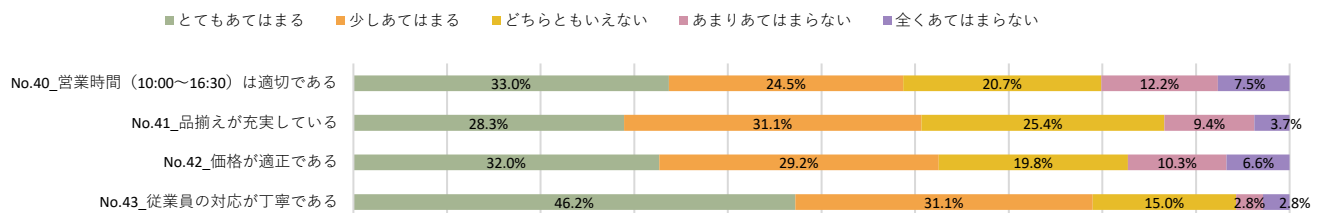

5. 設備・施設などについて（2）図書館

2023年度 育英大学学生満足度調査 2年生

5.設備・施設などについて（3）情報演習室（パソコン室）

5.設備・施設などについて（4）情報演習室（学生食堂）

5.設備・施設などについて（5）売店

5.設備・施設などについて（6）体育館

5.設備・施設などについて（7）その他

2023年度 育英大学学生満足度調査 2年生

6. スクールバスについて

7. 就職・編入学支援について

8. 学習支援・各種サポートについて

9. キャンパス内外について

2023年度 育英大学学生満足度調査 3年生

1. 学生生活全般について

2. 授業について

3. 教員について