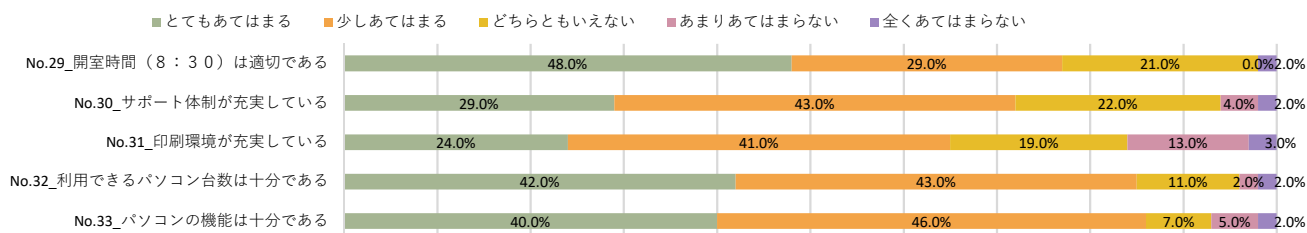

6. スクールバスについて

7. 就職・編入学支援について

8. 学習支援・各種サポートについて

9. キャンパス内外について

2023年度 育英大学学生満足度調査 3年生

1. 学生生活全般について

2. 授業について

3. 教員について

4. 職員について

5. 設備・施設などについて (1) 教室

5. 設備・施設などについて (2) 図書館

2023年度 育英大学学生満足度調査 3年生

5.設備・施設などについて（3）情報演習室（パソコン室）

5.設備・施設などについて（4）情報演習室（学生食堂）

5.設備・施設などについて（5）売店

5.設備・施設などについて（6）体育館

5.設備・施設などについて（7）その他

2023年度 育英大学学生満足度調査 3年生

6. スクールバスについて

7. 就職・編入学支援について

8. 学習支援・各種サポートについて

9. キャンパス内外について

2023年度 育英大学学生満足度調査 4年生

1. 学生生活全般について