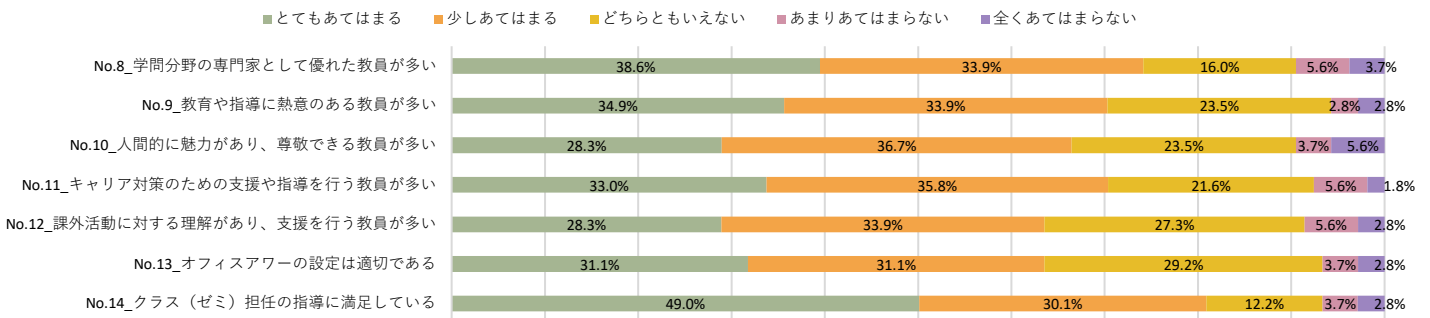

5.設備・施設などについて (3) 情報演習室 (パソコン室)

5.設備・施設などについて (4) 情報演習室 (学生食堂)

5.設備・施設などについて (5) 売店

5.設備・施設などについて (6) 体育館

5.設備・施設などについて (7) その他

2023年度 育英大学学生満足度調査 1年生

6. スクールバスについて

7. 就職・編入学支援について

8. 学習支援・各種サポートについて

9. キャンパス内外について

2023年度 育英大学学生満足度調査 2年生

1. 学生生活全般について

2. 授業について

3. 教員について

4. 職員について

5. 設備・施設などについて（1）教室

5. 設備・施設などについて（2）図書館

2023年度 育英大学学生満足度調査 2年生

5.設備・施設などについて（3）情報演習室（パソコン室）

5.設備・施設などについて（4）情報演習室（学生食堂）

5.設備・施設などについて（5）売店

5.設備・施設などについて（6）体育館

5.設備・施設などについて（7）その他

2023年度 育英大学学生満足度調査 2年生