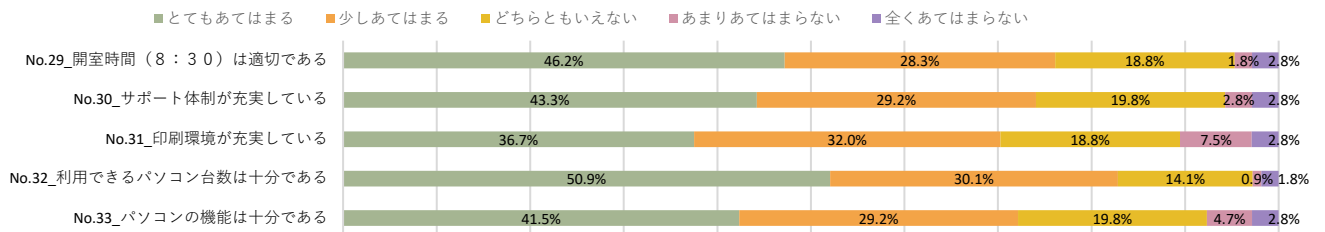

2023年度 育英大学学生満足度調査 2年生

5.設備・施設などについて（3）情報演習室（パソコン室）