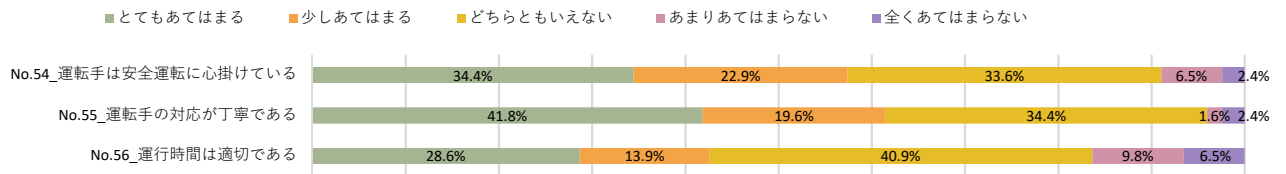

2023年度 育英大学学生満足度調査 1年生

1. 学生生活全般について

2. 授業について

3. 教員について

4. 職員について

5. 設備・施設などについて（1）教室

5. 設備・施設などについて（2）図書館

2023年度 育英大学学生満足度調査 1年生

5.設備・施設などについて (3) 情報演習室 (パソコン室)

5.設備・施設などについて (4) 情報演習室 (学生食堂)

5.設備・施設などについて (5) 売店

5.設備・施設などについて (6) 体育館

5.設備・施設などについて (7) その他

2023年度 育英大学学生満足度調査 1年生

6. スクールバスについて

7. 就職・編入学支援について

8. 学習支援・各種サポートについて

9. キャンパス内外について

2023年度 育英大学学生満足度調査 2年生

1. 学生生活全般について

2. 授業について

3. 教員について

4. 職員について

5. 設備・施設などについて（1）教室