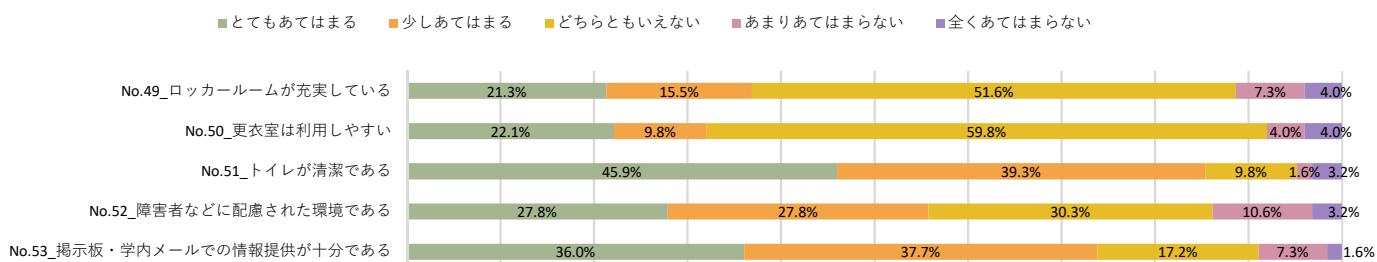

5.設備・施設などについて (3) 情報演習室 (パソコン室)

5.設備・施設などについて (4) 情報演習室 (学生食堂)

5.設備・施設などについて (5) 売店

5.設備・施設などについて (6) 体育館

5.設備・施設などについて (7) その他

2023年度 育英大学学生満足度調査 1年生

6. スクールバスについて

7. 就職・編入学支援について

8. 学習支援・各種サポートについて

9. キャンパス内外について

2023年度 育英大学学生満足度調査 2年生

1. 学生生活全般について

2. 授業について

3. 教員について

4. 職員について

5. 設備・施設などについて（1）教室