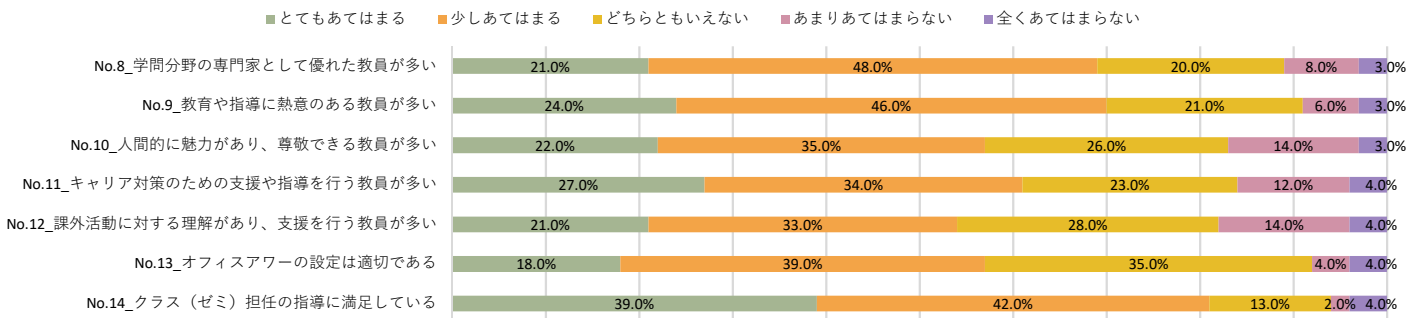

5. 設備・施設などについて（2）図書館

2023年度 育英大学学生満足度調査 2年生

5.設備・施設などについて（3）情報演習室（パソコン室）

5.設備・施設などについて（4）情報演習室（学生食堂）

5.設備・施設などについて（5）売店

5.設備・施設などについて（6）体育館

5.設備・施設などについて（7）その他

2023年度 育英大学学生満足度調査 2年生

6. スクールバスについて

7. 就職・編入学支援について

8. 学習支援・各種サポートについて

9. キャンパス内外について

2023年度 育英大学学生満足度調査 3年生

1. 学生生活全般について

2. 授業について

3. 教員について

4. 職員について

5. 設備・施設などについて (1) 教室

5. 設備・施設などについて (2) 図書館

2023年度 育英大学学生満足度調査 3年生

5.設備・施設などについて（3）情報演習室（パソコン室）

5.設備・施設などについて（4）情報演習室（学生食堂）

5.設備・施設などについて（5）売店

5.設備・施設などについて（6）体育館