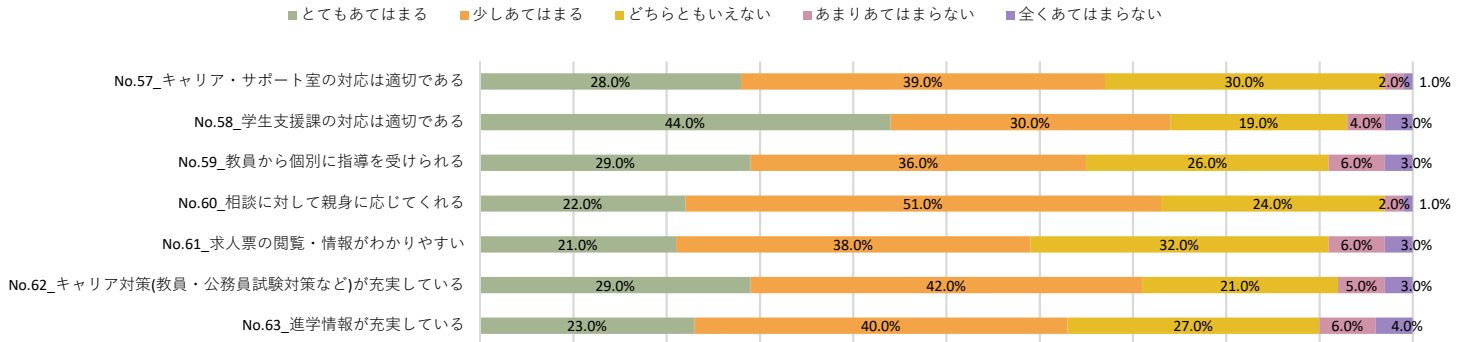

4. 職員について

5. 設備・施設などについて (1) 教室

5. 設備・施設などについて (2) 図書館

2023年度 育英大学学生満足度調査 3年生

5.設備・施設などについて（3）情報演習室（パソコン室）

5.設備・施設などについて（4）情報演習室（学生食堂）

5.設備・施設などについて（5）売店

5.設備・施設などについて（6）体育館

5.設備・施設などについて（7）その他

2023年度 育英大学学生満足度調査 3年生

6. スクールバスについて

7. 就職・編入学支援について

8. 学習支援・各種サポートについて

9. キャンパス内外について

2023年度 育英大学学生満足度調査 4年生

1. 学生生活全般について