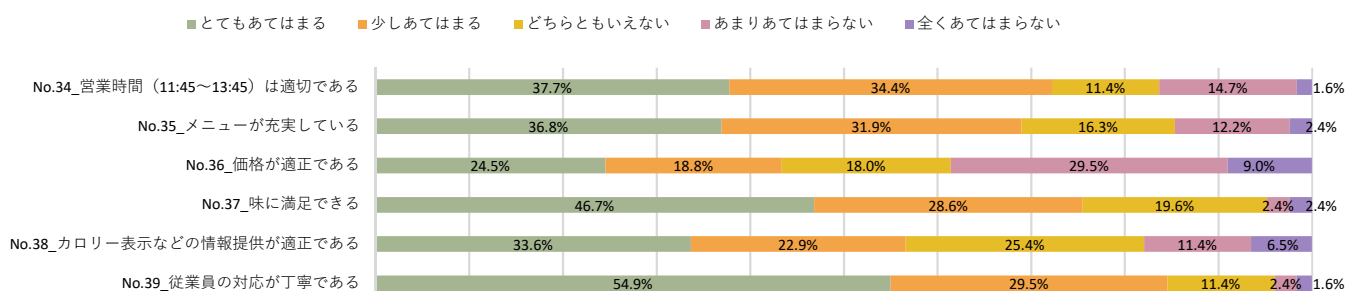

2023年度 育英大学学生満足度調査 1年生

1. 学生生活全般について

2. 授業について

3. 教員について

4. 職員について

5. 設備・施設などについて（1）教室

5. 設備・施設などについて（2）図書館

2023年度 育英大学学生満足度調査 1年生

5.設備・施設などについて (3) 情報演習室 (パソコン室)

5.設備・施設などについて (4) 情報演習室 (学生食堂)

5.設備・施設などについて (5) 売店

5.設備・施設などについて (6) 体育館

5.設備・施設などについて (7) その他

2023年度 育英大学学生満足度調査 1年生

6. スクールバスについて

7. 就職・編入学支援について