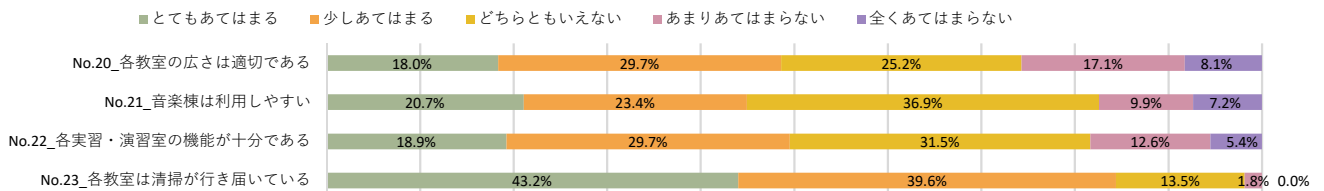

5.設備・施設などについて（7）その他

2023年度 育英大学学生満足度調査 3年生

6. スクールバスについて

7. 就職・編入学支援について

8. 学習支援・各種サポートについて

9. キャンパス内外について

2023年度 育英大学学生満足度調査 4年生

1. 学生生活全般について

2. 授業について

3. 教員について

4. 職員について

5. 設備・施設などについて（1）教室

5. 設備・施設などについて（2）図書館

2023年度 育英大学学生満足度調査 4年生

5.設備・施設などについて（3）情報演習室（パソコン室）

5.設備・施設などについて（4）情報演習室（学生食堂）

5.設備・施設などについて（5）売店

5.設備・施設などについて（6）体育館

5.設備・施設などについて（7）その他

2023年度 育英大学学生満足度調査 4年生

6. スクールバスについて

7. 就職・編入学支援について

8. 学習支援・各種サポートについて

9. キャンパス内外について