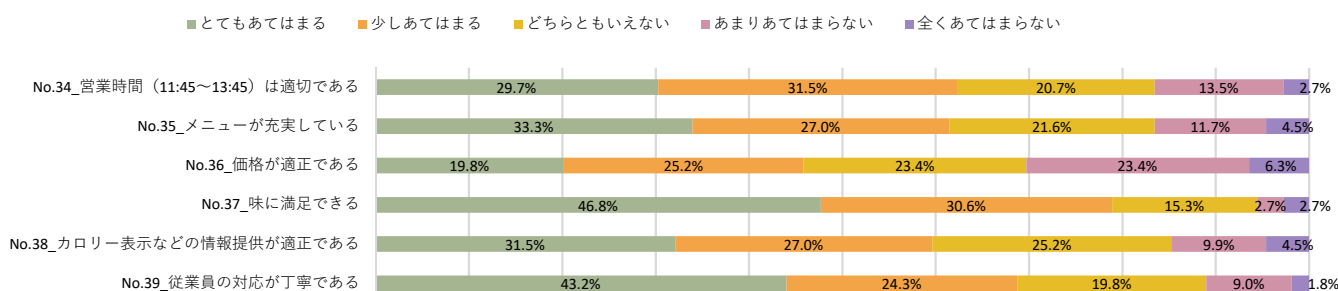

5.設備・施設などについて（7）その他

2023年度 育英大学学生満足度調査 3年生

6. スクールバスについて

7. 就職・編入学支援について

8. 学習支援・各種サポートについて

9. キャンパス内外について

2023年度 育英大学学生満足度調査 4年生

1. 学生生活全般について

2. 授業について

3. 教員について

4. 職員について

5. 設備・施設などについて（1）教室

5. 設備・施設などについて（2）図書館

2023年度 育英大学学生満足度調査 4年生

5.設備・施設などについて（3）情報演習室（パソコン室）

5.設備・施設などについて（4）情報演習室（学生食堂）

5.設備・施設などについて（5）売店

5.設備・施設などについて（6）体育館

5.設備・施設などについて（7）その他

2023年度 育英大学学生満足度調査 4年生

6. スクールバスについて

7. 就職・編入学支援について

8. 学習支援・各種サポートについて

9. キャンパス内外について