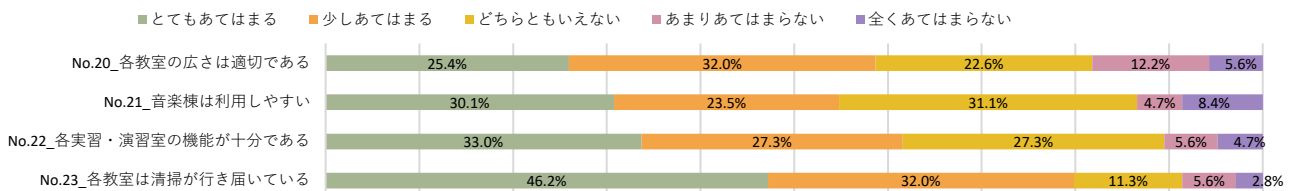

8. 学習支援・各種サポートについて

9. キャンパス内外について

2023年度 育英大学学生満足度調査 2年生

1. 学生生活全般について

2. 授業について

3. 教員について

4. 職員について

5. 設備・施設などについて（1）教室