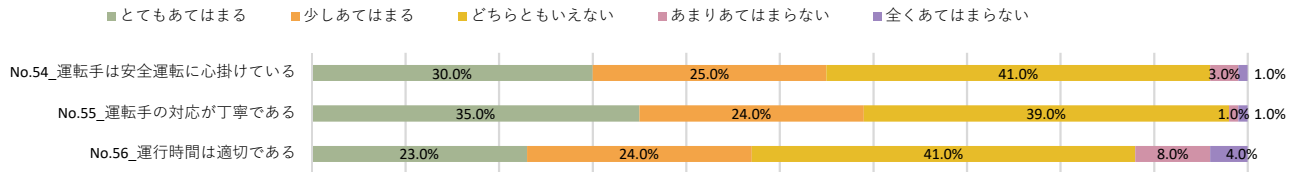

6. スクールバスについて

7. 就職・編入学支援について

8. 学習支援・各種サポートについて

9. キャンパス内外について

2023年度 育英大学学生満足度調査 3年生

1. 学生生活全般について

2. 授業について

3. 教員について

4. 職員について

5. 設備・施設などについて (1) 教室

5. 設備・施設などについて (2) 図書館

2023年度 育英大学学生満足度調査 3年生

5.設備・施設などについて（3）情報演習室（パソコン室）

5.設備・施設などについて（4）情報演習室（学生食堂）

5.設備・施設などについて（5）売店

5.設備・施設などについて（6）体育館

5.設備・施設などについて（7）その他

2023年度 育英大学学生満足度調査 3年生

6. スクールバスについて

7. 就職・編入学支援について

8. 学習支援・各種サポートについて

9. キャンパス内外について

2023年度 育英大学学生満足度調査 4年生

1. 学生生活全般について