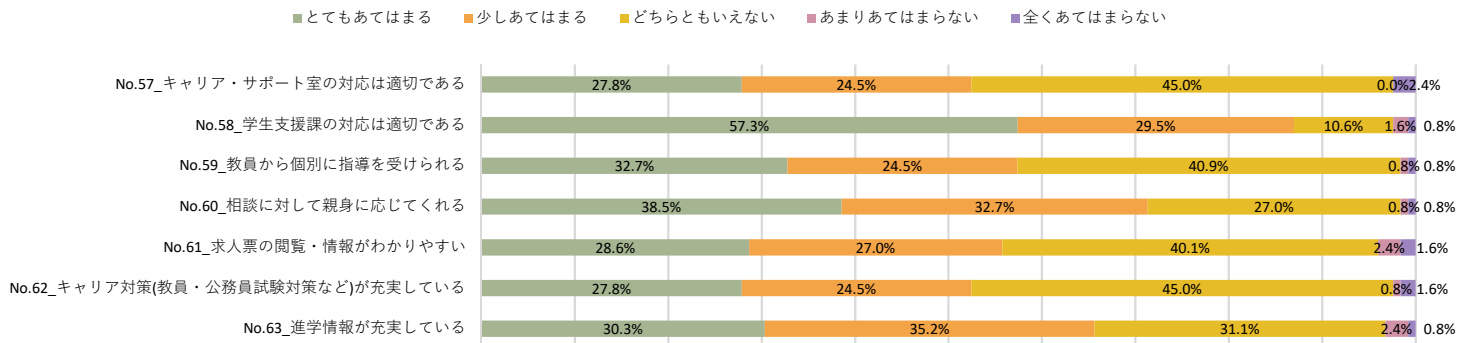

2023年度 育英大学学生満足度調査 1年生

1. 学生生活全般について

2. 授業について

3. 教員について

4. 職員について

5. 設備・施設などについて（1）教室

5. 設備・施設などについて（2）図書館

2023年度 育英大学学生満足度調査 1年生

5.設備・施設などについて (3) 情報演習室 (パソコン室)

5.設備・施設などについて (4) 情報演習室 (学生食堂)

5.設備・施設などについて (5) 売店

5.設備・施設などについて (6) 体育館

5.設備・施設などについて (7) その他

2023年度 育英大学学生満足度調査 1年生

6. スクールバスについて

7. 就職・編入学支援について

8. 学習支援・各種サポートについて

9. キャンパス内外について

2023年度 育英大学学生満足度調査 2年生

1. 学生生活全般について

2. 授業について

3. 教員について

4. 職員について

5. 設備・施設などについて（1）教室