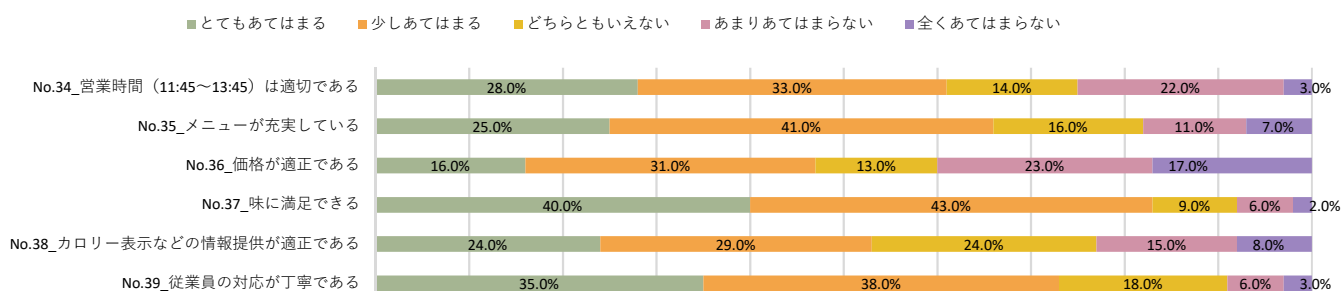

6. スクールバスについて

7. 就職・編入学支援について

8. 学習支援・各種サポートについて

9. キャンパス内外について

2023年度 育英大学学生満足度調査 3年生

1. 学生生活全般について

2. 授業について

3. 教員について

4. 職員について

5. 設備・施設などについて (1) 教室

5. 設備・施設などについて (2) 図書館

2023年度 育英大学学生満足度調査 3年生

5.設備・施設などについて（3）情報演習室（パソコン室）

5.設備・施設などについて（4）情報演習室（学生食堂）

5.設備・施設などについて（5）売店

5.設備・施設などについて（6）体育館

5.設備・施設などについて（7）その他

2023年度 育英大学学生満足度調査 3年生

6. スクールバスについて

7. 就職・編入学支援について

8. 学習支援・各種サポートについて

9. キャンパス内外について

2023年度 育英大学学生満足度調査 4年生

1. 学生生活全般について