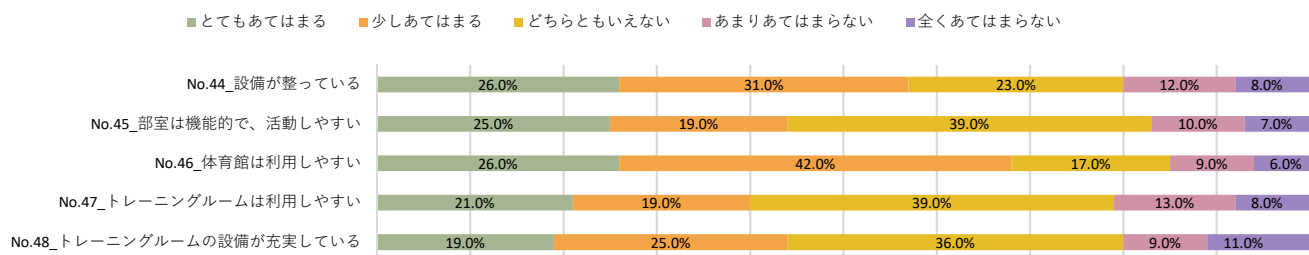

6. スクールバスについて

7. 就職・編入学支援について

8. 学習支援・各種サポートについて

9. キャンパス内外について

2023年度 育英大学学生満足度調査 3年生

1. 学生生活全般について

2. 授業について

3. 教員について

4. 職員について

5. 設備・施設などについて (1) 教室

5. 設備・施設などについて (2) 図書館

2023年度 育英大学学生満足度調査 3年生

5.設備・施設などについて（3）情報演習室（パソコン室）

5.設備・施設などについて（4）情報演習室（学生食堂）

5.設備・施設などについて（5）売店

5.設備・施設などについて（6）体育館

5.設備・施設などについて（7）その他

2023年度 育英大学学生満足度調査 3年生

6. スクールバスについて

7. 就職・編入学支援について

8. 学習支援・各種サポートについて

9. キャンパス内外について

2023年度 育英大学学生満足度調査 4年生

1. 学生生活全般について