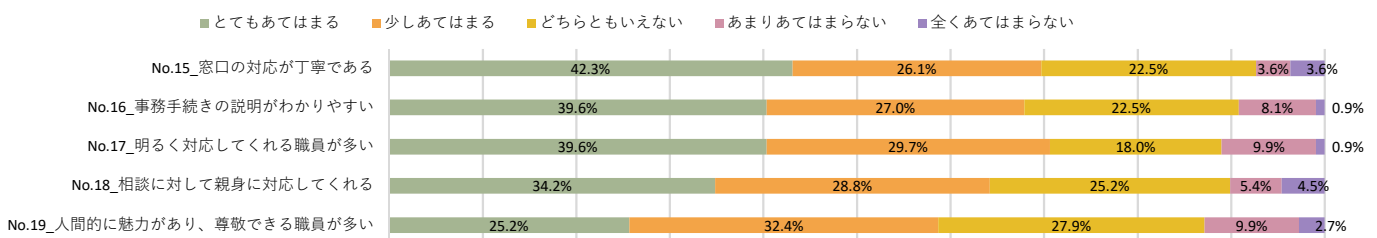

2023年度 育英大学学生満足度調査 4年生

1. 学生生活全般について

2. 授業について

3. 教員について

4. 職員について

5. 設備・施設などについて（1）教室

5. 設備・施設などについて（2）図書館