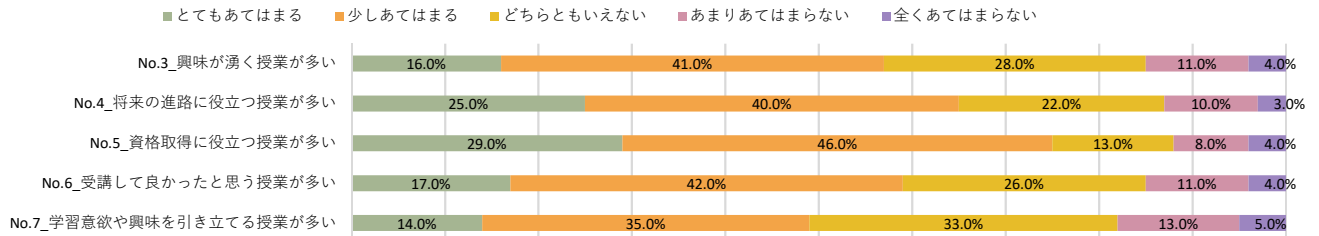

5. 設備・施設などについて（2）図書館

2023年度 育英大学学生満足度調査 2年生

5.設備・施設などについて（3）情報演習室（パソコン室）

5.設備・施設などについて（4）情報演習室（学生食堂）

5.設備・施設などについて（5）売店

5.設備・施設などについて（6）体育館

5.設備・施設などについて（7）その他

2023年度 育英大学学生満足度調査 2年生

6. スクールバスについて

7. 就職・編入学支援について

8. 学習支援・各種サポートについて

9. キャンパス内外について

2023年度 育英大学学生満足度調査 3年生

1. 学生生活全般について

2. 授業について

3. 教員について

4. 職員について

5. 設備・施設などについて (1) 教室

5. 設備・施設などについて (2) 図書館

2023年度 育英大学学生満足度調査 3年生

5.設備・施設などについて（3）情報演習室（パソコン室）

5.設備・施設などについて（4）情報演習室（学生食堂）

5.設備・施設などについて（5）売店

5.設備・施設などについて（6）体育館