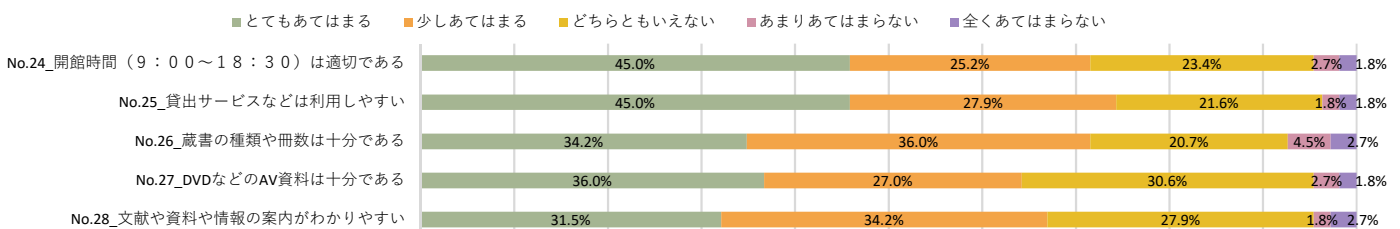

5.設備・施設などについて（7）その他

2023年度 育英大学学生満足度調査 3年生

6. スクールバスについて

7. 就職・編入学支援について

8. 学習支援・各種サポートについて

9. キャンパス内外について

2023年度 育英大学学生満足度調査 4年生

1. 学生生活全般について

2. 授業について

3. 教員について

4. 職員について

5. 設備・施設などについて（1）教室

5. 設備・施設などについて（2）図書館

2023年度 育英大学学生満足度調査 4年生

5.設備・施設などについて（3）情報演習室（パソコン室）

5.設備・施設などについて（4）情報演習室（学生食堂）

5.設備・施設などについて（5）売店

5.設備・施設などについて（6）体育館

5.設備・施設などについて（7）その他

2023年度 育英大学学生満足度調査 4年生

6. スクールバスについて

7. 就職・編入学支援について

8. 学習支援・各種サポートについて

9. キャンパス内外について