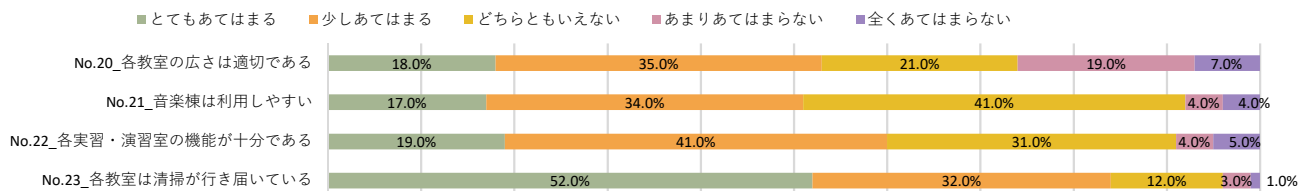

5. 設備・施設などについて (1) 教室