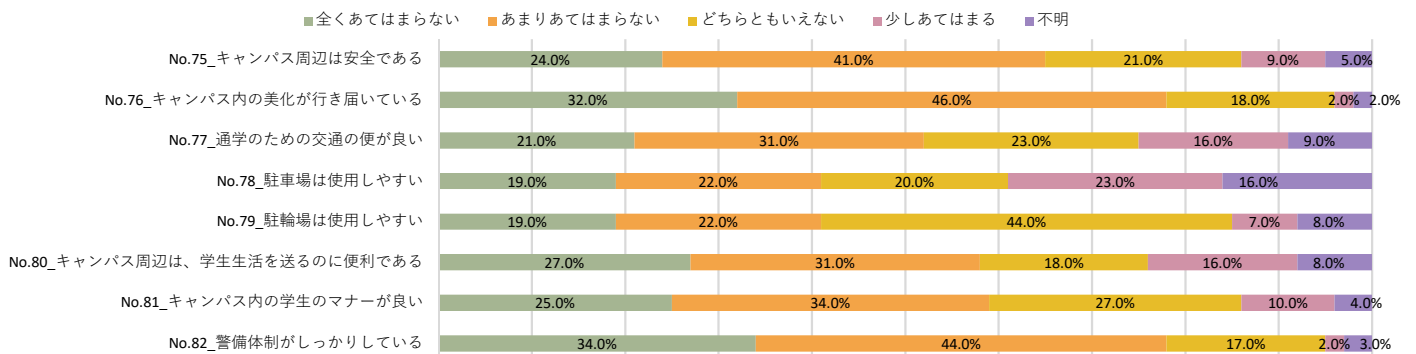

6. スクールバスについて

7. 就職・編入学支援について

8. 学習支援・各種サポートについて

9. キャンパス内外について

2023年度 育英大学学生満足度調査 3年生

1. 学生生活全般について

2. 授業について

3. 教員について

4. 職員について

5. 設備・施設などについて (1) 教室

5. 設備・施設などについて (2) 図書館

2023年度 育英大学学生満足度調査 3年生

5.設備・施設などについて（3）情報演習室（パソコン室）

5.設備・施設などについて（4）情報演習室（学生食堂）

5.設備・施設などについて（5）売店

5.設備・施設などについて（6）体育館

5.設備・施設などについて（7）その他

2023年度 育英大学学生満足度調査 3年生

6. スクールバスについて

7. 就職・編入学支援について

8. 学習支援・各種サポートについて

9. キャンパス内外について

2023年度 育英大学学生満足度調査 4年生

1. 学生生活全般について