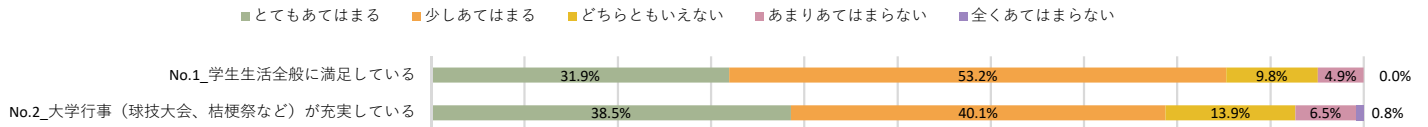

2023年度 育英大学学生満足度調査 1年生

1. 学生生活全般について

2. 授業について

3. 教員について

4. 職員について

5. 設備・施設などについて（1）教室

5. 設備・施設などについて（2）図書館

2023年度 育英大学学生満足度調査 1年生