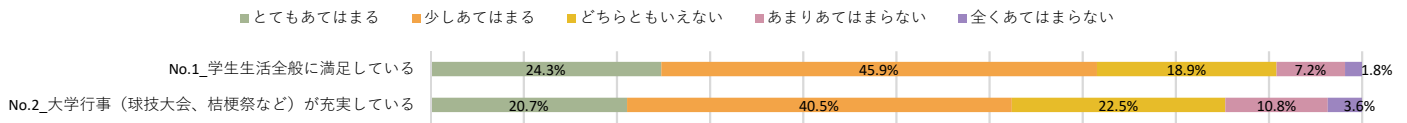

5.設備・施設などについて（7）その他

2023年度 育英大学学生満足度調査 3年生

6. スクールバスについて

7. 就職・編入学支援について

8. 学習支援・各種サポートについて

9. キャンパス内外について

2023年度 育英大学学生満足度調査 4年生

1. 学生生活全般について