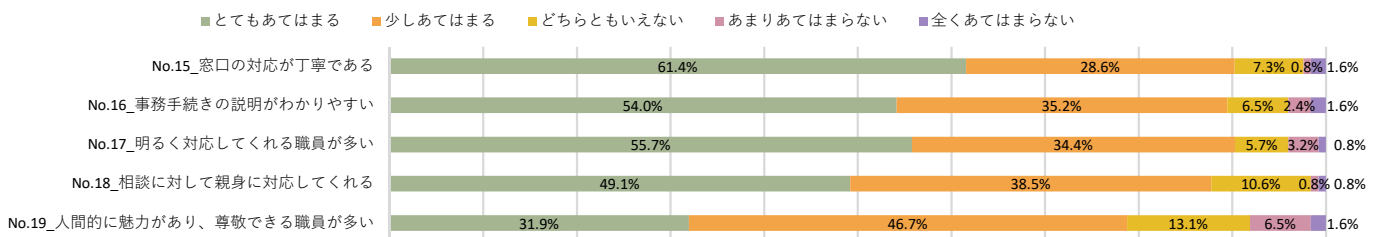

2023年度 育英大学学生満足度調査 1年生

1. 学生生活全般について

2. 授業について

3. 教員について

4. 職員について

5. 設備・施設などについて（1）教室

5. 設備・施設などについて（2）図書館

2023年度 育英大学学生満足度調査 1年生

5.設備・施設などについて (3) 情報演習室 (パソコン室)

5.設備・施設などについて (4) 情報演習室 (学生食堂)

5.設備・施設などについて (5) 売店

5.設備・施設などについて (6) 体育館

5.設備・施設などについて (7) その他

2023年度 育英大学学生満足度調査 1年生

6. スクールバスについて

7. 就職・編入学支援について