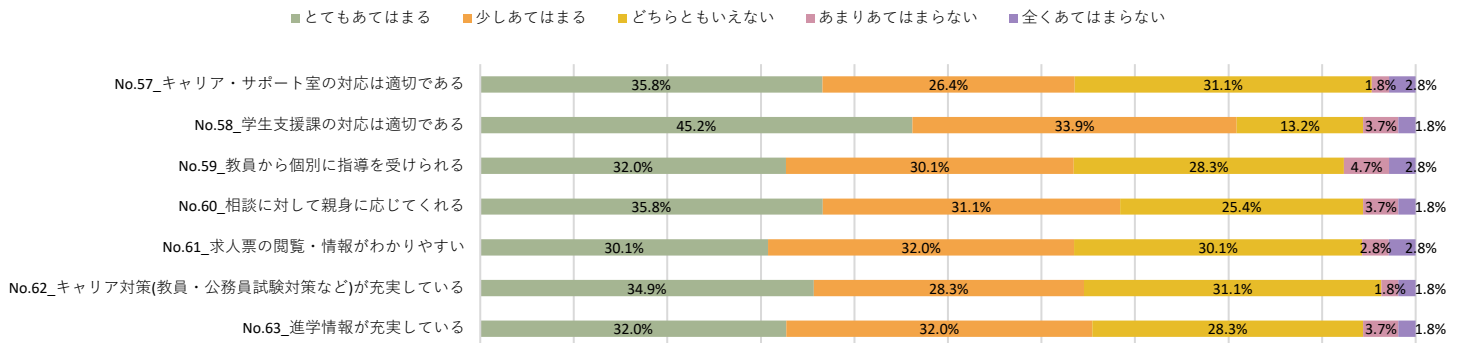

8. 学習支援・各種サポートについて

9. キャンパス内外について

2023年度 育英大学学生満足度調査 2年生

1. 学生生活全般について

2. 授業について

3. 教員について

4. 職員について

5. 設備・施設などについて（1）教室

5. 設備・施設などについて（2）図書館

2023年度 育英大学学生満足度調査 2年生

5.設備・施設などについて（3）情報演習室（パソコン室）

5.設備・施設などについて（4）情報演習室（学生食堂）

5.設備・施設などについて（5）売店

5.設備・施設などについて（6）体育館

5.設備・施設などについて（7）その他

2023年度 育英大学学生満足度調査 2年生

6. スクールバスについて

7. 就職・編入学支援について

8. 学習支援・各種サポートについて

9. キャンパス内外について

2023年度 育英大学学生満足度調査 3年生

1. 学生生活全般について

2. 授業について

3. 教員について