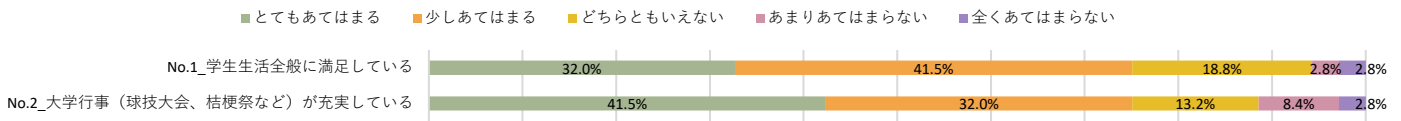

8. 学習支援・各種サポートについて

9. キャンパス内外について

2023年度 育英大学学生満足度調査 2年生

1. 学生生活全般について

2. 授業について

3. 教員について

4. 職員について

5. 設備・施設などについて（1）教室