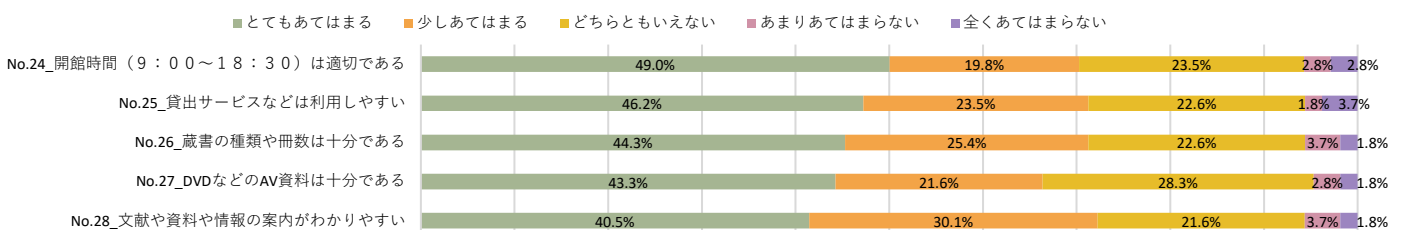

5. 設備・施設などについて（2）図書館