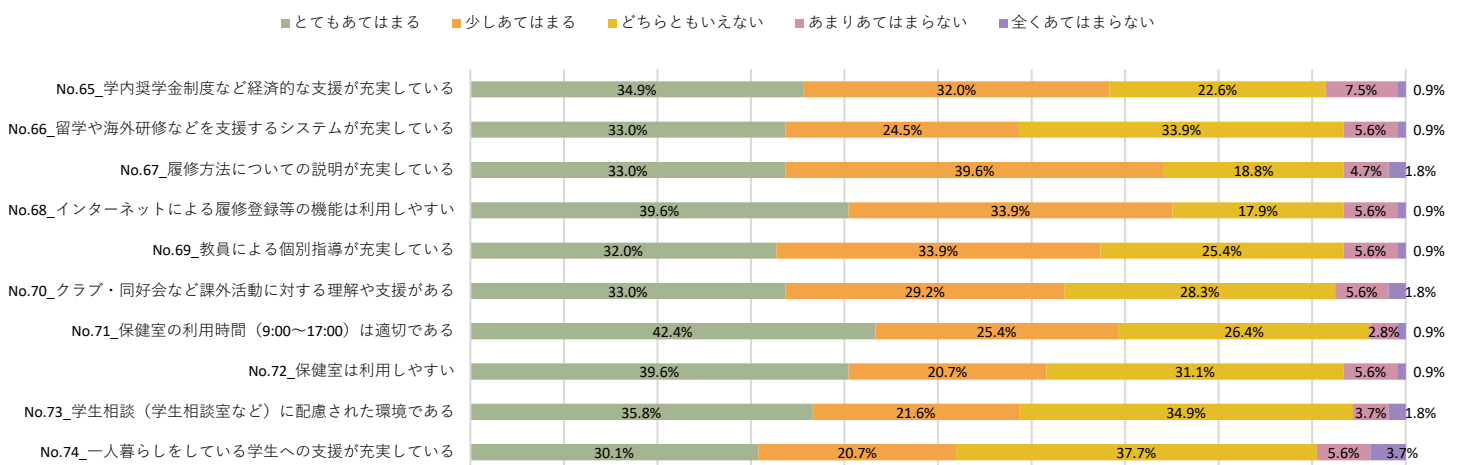

8. 学習支援・各種サポートについて

9. キャンパス内外について

2023年度 育英大学学生満足度調査 2年生

1. 学生生活全般について

2. 授業について

3. 教員について

4. 職員について

5. 設備・施設などについて（1）教室

5. 設備・施設などについて（2）図書館

2023年度 育英大学学生満足度調査 2年生

5.設備・施設などについて（3）情報演習室（パソコン室）

5.設備・施設などについて（4）情報演習室（学生食堂）

5.設備・施設などについて（5）売店

5.設備・施設などについて（6）体育館

5.設備・施設などについて（7）その他

2023年度 育英大学学生満足度調査 2年生

6. スクールバスについて

7. 就職・編入学支援について

8. 学習支援・各種サポートについて

9. キャンパス内外について

2023年度 育英大学学生満足度調査 3年生

1. 学生生活全般について

2. 授業について

3. 教員について