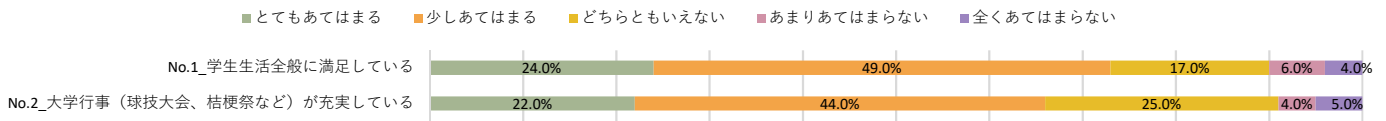

6. スクールバスについて

7. 就職・編入学支援について

8. 学習支援・各種サポートについて

9. キャンパス内外について

2023年度 育英大学学生満足度調査 3年生

1. 学生生活全般について

2. 授業について

3. 教員について