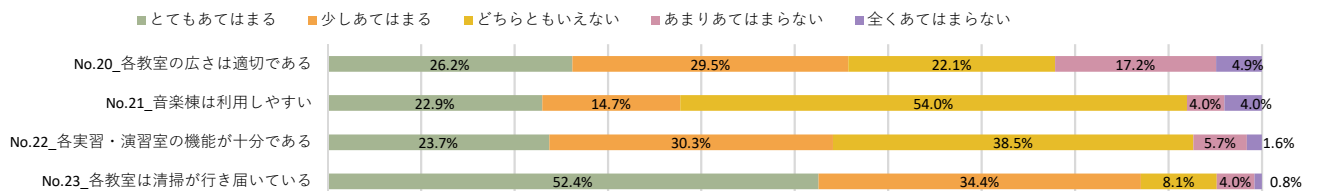

2023年度 育英大学学生満足度調査 1年生

1. 学生生活全般について

2. 授業について

3. 教員について

4. 職員について

5. 設備・施設などについて（1）教室

5. 設備・施設などについて（2）図書館

2023年度 育英大学学生満足度調査 1年生