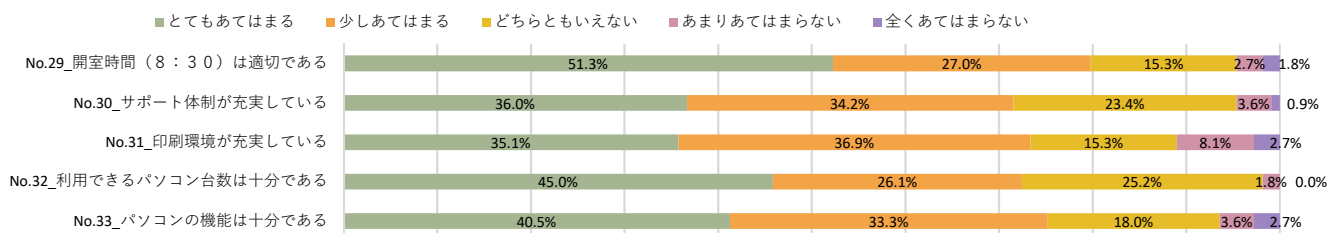

5.設備・施設などについて（7）その他

2023年度 育英大学学生満足度調査 3年生

6. スクールバスについて

7. 就職・編入学支援について

8. 学習支援・各種サポートについて

9. キャンパス内外について

2023年度 育英大学学生満足度調査 4年生

1. 学生生活全般について

2. 授業について

3. 教員について

4. 職員について

5. 設備・施設などについて（1）教室

5. 設備・施設などについて（2）図書館

2023年度 育英大学学生満足度調査 4年生

5.設備・施設などについて（3）情報演習室（パソコン室）

5.設備・施設などについて（4）情報演習室（学生食堂）

5.設備・施設などについて（5）売店

5.設備・施設などについて（6）体育館

5.設備・施設などについて（7）その他

2023年度 育英大学学生満足度調査 4年生

6. スクールバスについて

7. 就職・編入学支援について

8. 学習支援・各種サポートについて

9. キャンパス内外について