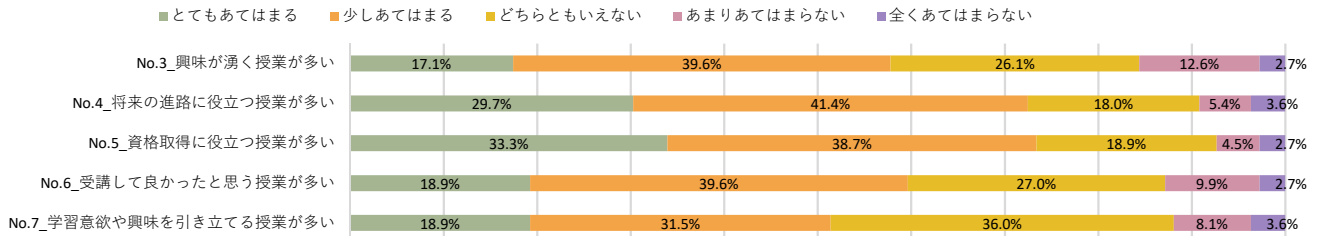

2023年度 育英大学学生満足度調査 4年生

1. 学生生活全般について

2. 授業について

3. 教員について

4. 職員について

5. 設備・施設などについて（1）教室

5. 設備・施設などについて（2）図書館