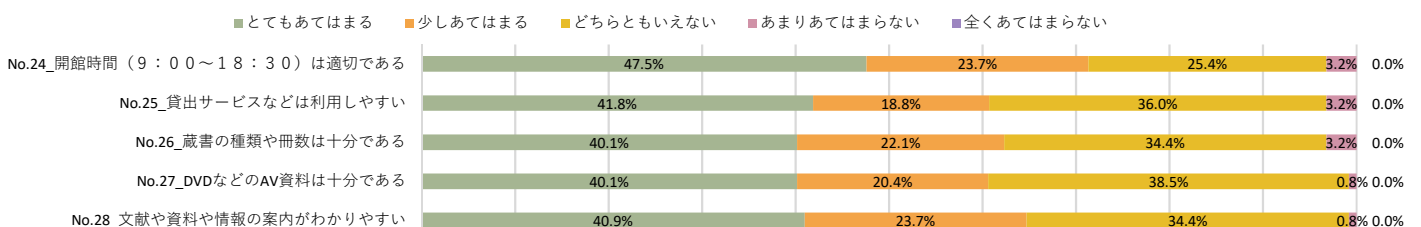

2023年度 育英大学学生満足度調査 1年生

1. 学生生活全般について

2. 授業について

3. 教員について

4. 職員について

5. 設備・施設などについて（1）教室

5. 設備・施設などについて（2）図書館

2023年度 育英大学学生満足度調査 1年生