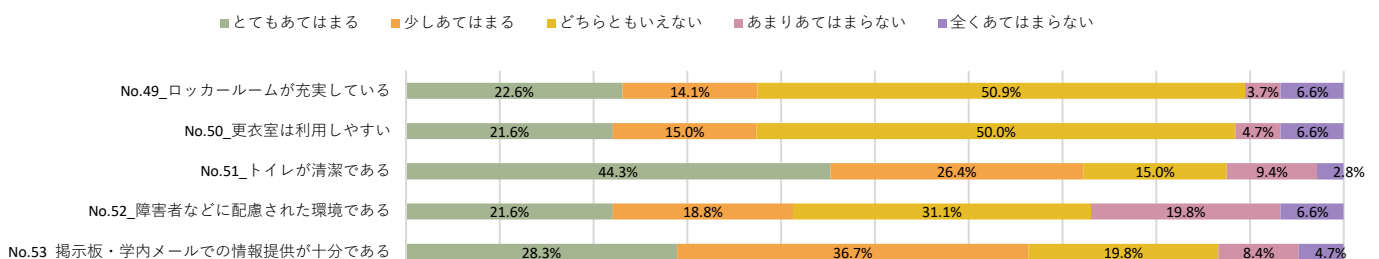

8. 学習支援・各種サポートについて

9. キャンパス内外について

2023年度 育英大学学生満足度調査 2年生

1. 学生生活全般について

2. 授業について

3. 教員について

4. 職員について

5. 設備・施設などについて（1）教室

5. 設備・施設などについて（2）図書館

2023年度 育英大学学生満足度調査 2年生

5.設備・施設などについて（3）情報演習室（パソコン室）

5.設備・施設などについて（4）情報演習室（学生食堂）

5.設備・施設などについて（5）売店

5.設備・施設などについて（6）体育館

5.設備・施設などについて（7）その他

2023年度 育英大学学生満足度調査 2年生

6. スクールバスについて

7. 就職・編入学支援について

8. 学習支援・各種サポートについて

9. キャンパス内外について

2023年度 育英大学学生満足度調査 3年生

1. 学生生活全般について

2. 授業について

3. 教員について