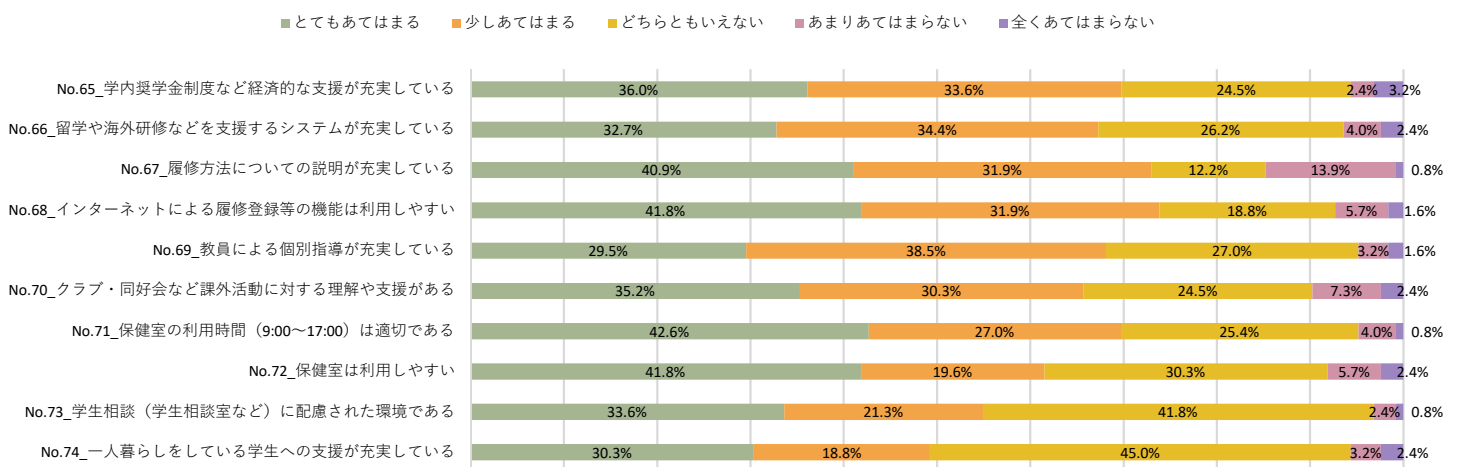

2023年度 育英大学学生満足度調査 1年生

1. 学生生活全般について

2. 授業について

3. 教員について

4. 職員について

5. 設備・施設などについて（1）教室

5. 設備・施設などについて（2）図書館

2023年度 育英大学学生満足度調査 1年生

5.設備・施設などについて (3) 情報演習室 (パソコン室)

5.設備・施設などについて (4) 情報演習室 (学生食堂)

5.設備・施設などについて (5) 売店

5.設備・施設などについて (6) 体育館

5.設備・施設などについて (7) その他

2023年度 育英大学学生満足度調査 1年生

6. スクールバスについて

7. 就職・編入学支援について

8. 学習支援・各種サポートについて

9. キャンパス内外について

2023年度 育英大学学生満足度調査 2年生

1. 学生生活全般について

2. 授業について

3. 教員について

4. 職員について

5. 設備・施設などについて（1）教室