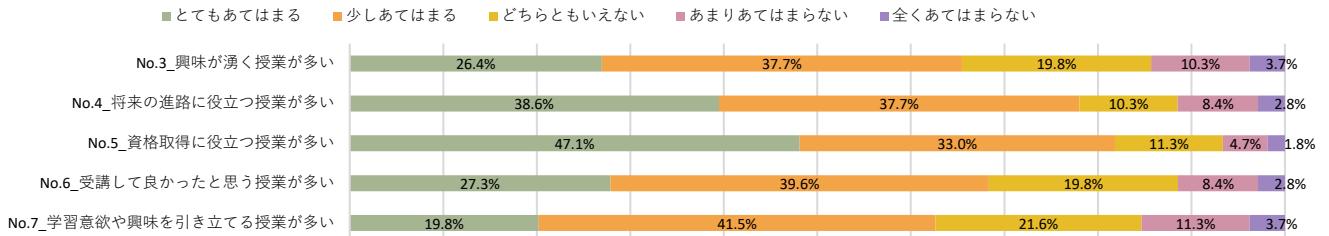

5.設備・施設などについて (3) 情報演習室 (パソコン室)

5.設備・施設などについて (4) 情報演習室 (学生食堂)

5.設備・施設などについて (5) 売店

5.設備・施設などについて (6) 体育館

5.設備・施設などについて (7) その他

2023年度 育英大学学生満足度調査 1年生

6. スクールバスについて

7. 就職・編入学支援について

8. 学習支援・各種サポートについて

9. キャンパス内外について

2023年度 育英大学学生満足度調査 2年生

1. 学生生活全般について

2. 授業について

3. 教員について

4. 職員について

5. 設備・施設などについて（1）教室

5. 設備・施設などについて（2）図書館

2023年度 育英大学学生満足度調査 2年生

5.設備・施設などについて（3）情報演習室（パソコン室）

5.設備・施設などについて（4）情報演習室（学生食堂）

5.設備・施設などについて（5）売店

5.設備・施設などについて（6）体育館

5.設備・施設などについて（7）その他

2023年度 育英大学学生満足度調査 2年生