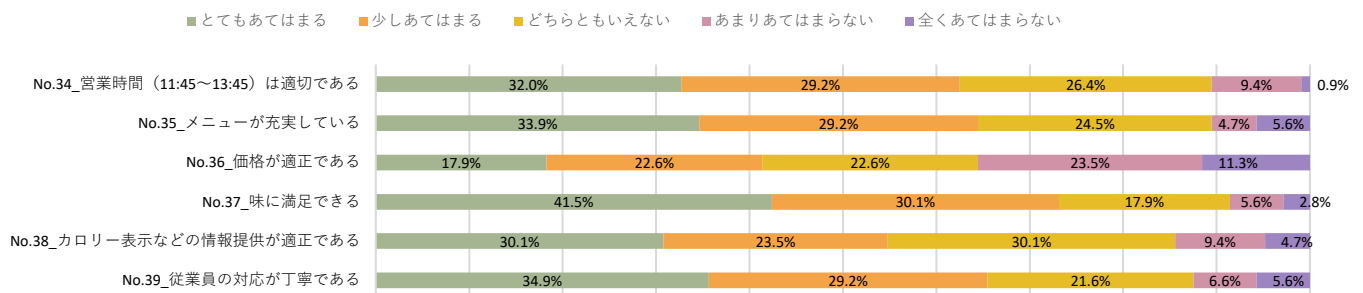

8. 学習支援・各種サポートについて

9. キャンパス内外について

2023年度 育英大学学生満足度調査 2年生

1. 学生生活全般について

2. 授業について

3. 教員について

4. 職員について

5. 設備・施設などについて（1）教室

5. 設備・施設などについて（2）図書館

2023年度 育英大学学生満足度調査 2年生

5.設備・施設などについて（3）情報演習室（パソコン室）

5.設備・施設などについて（4）情報演習室（学生食堂）

5.設備・施設などについて（5）売店

5.設備・施設などについて（6）体育館

5.設備・施設などについて（7）その他

2023年度 育英大学学生満足度調査 2年生

6. スクールバスについて

7. 就職・編入学支援について

8. 学習支援・各種サポートについて

9. キャンパス内外について

2023年度 育英大学学生満足度調査 3年生

1. 学生生活全般について

2. 授業について

3. 教員について