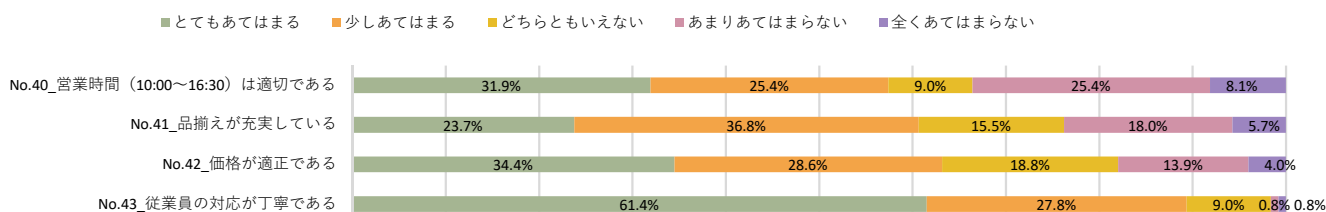

5.設備・施設などについて (5) 売店