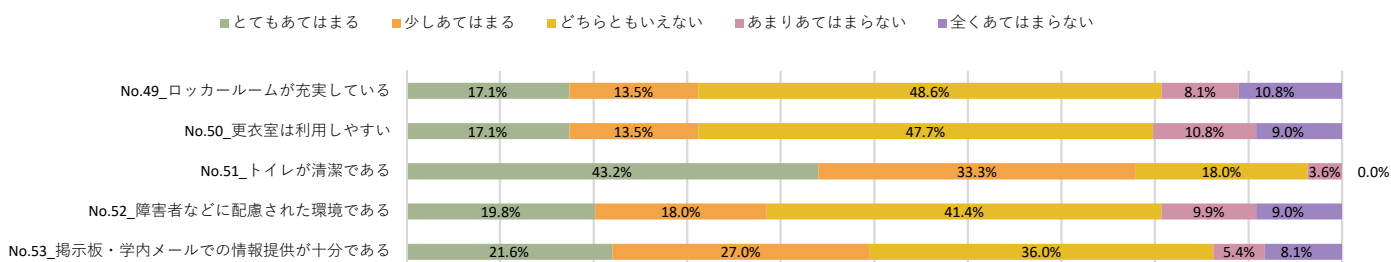

5.設備・施設などについて（7）その他

2023年度 育英大学学生満足度調査 3年生

6. スクールバスについて

7. 就職・編入学支援について

8. 学習支援・各種サポートについて

9. キャンパス内外について

2023年度 育英大学学生満足度調査 4年生

1. 学生生活全般について

2. 授業について

3. 教員について

4. 職員について

5. 設備・施設などについて（1）教室

5. 設備・施設などについて（2）図書館

2023年度 育英大学学生満足度調査 4年生

5.設備・施設などについて（3）情報演習室（パソコン室）

5.設備・施設などについて（4）情報演習室（学生食堂）

5.設備・施設などについて（5）売店

5.設備・施設などについて（6）体育館

5.設備・施設などについて（7）その他

2023年度 育英大学学生満足度調査 4年生

6. スクールバスについて

7. 就職・編入学支援について

8. 学習支援・各種サポートについて

9. キャンパス内外について