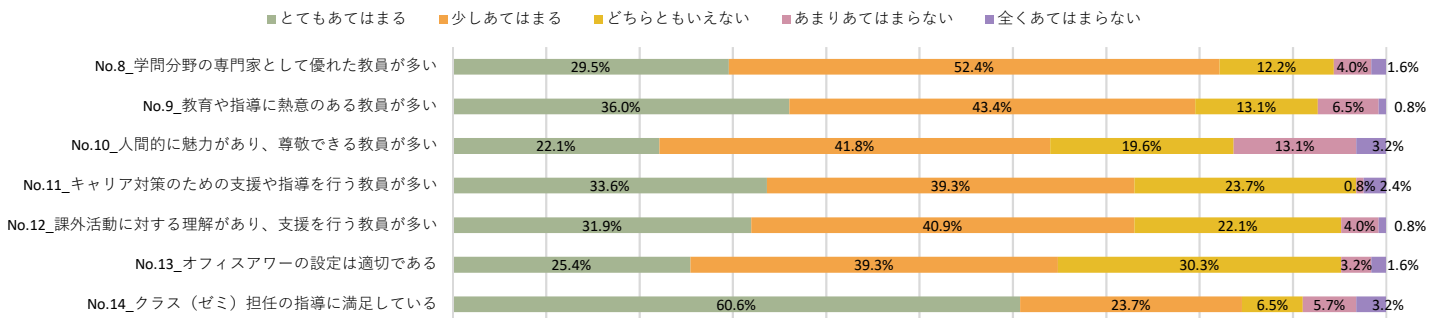

2023年度 育英大学学生満足度調査 1年生

1. 学生生活全般について

2. 授業について

3. 教員について

4. 職員について

5. 設備・施設などについて（1）教室

5. 設備・施設などについて（2）図書館

2023年度 育英大学学生満足度調査 1年生

5.設備・施設などについて (3) 情報演習室 (パソコン室)

5.設備・施設などについて (4) 情報演習室 (学生食堂)

5.設備・施設などについて (5) 売店

5.設備・施設などについて (6) 体育館

5.設備・施設などについて (7) その他

2023年度 育英大学学生満足度調査 1年生

6. スクールバスについて

7. 就職・編入学支援について