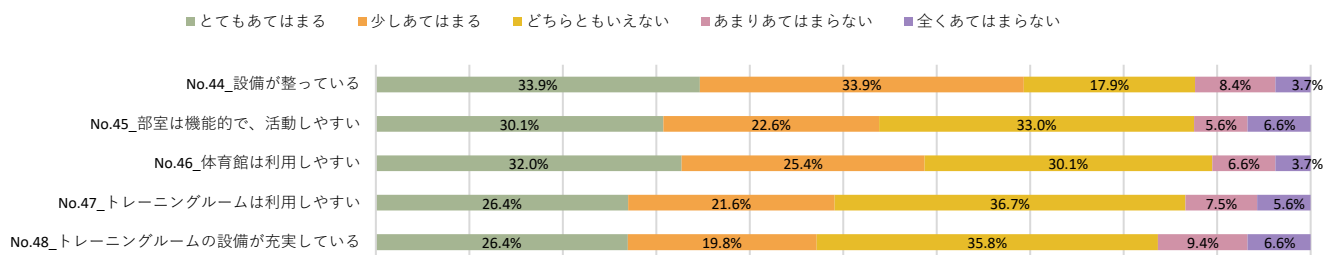

8. 学習支援・各種サポートについて

9. キャンパス内外について

2023年度 育英大学学生満足度調査 2年生

1. 学生生活全般について

2. 授業について

3. 教員について

4. 職員について

5. 設備・施設などについて（1）教室

5. 設備・施設などについて（2）図書館

2023年度 育英大学学生満足度調査 2年生

5.設備・施設などについて（3）情報演習室（パソコン室）

5.設備・施設などについて（4）情報演習室（学生食堂）

5.設備・施設などについて（5）売店

5.設備・施設などについて（6）体育館

5.設備・施設などについて（7）その他

2023年度 育英大学学生満足度調査 2年生

6. スクールバスについて

7. 就職・編入学支援について

8. 学習支援・各種サポートについて

9. キャンパス内外について

2023年度 育英大学学生満足度調査 3年生

1. 学生生活全般について

2. 授業について

3. 教員について