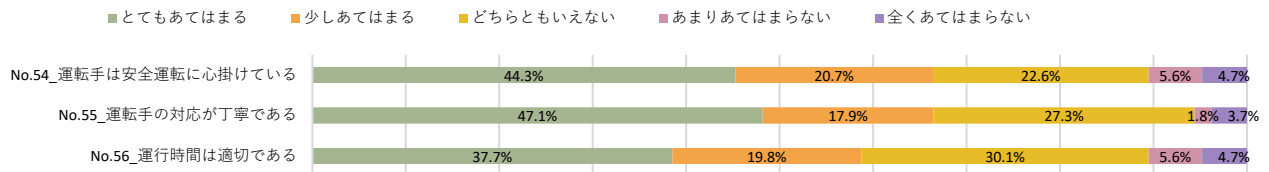

8. 学習支援・各種サポートについて

9. キャンパス内外について

2023年度 育英大学学生満足度調査 2年生

1. 学生生活全般について

2. 授業について

3. 教員について

4. 職員について

5. 設備・施設などについて（1）教室

5. 設備・施設などについて（2）図書館

2023年度 育英大学学生満足度調査 2年生

5.設備・施設などについて（3）情報演習室（パソコン室）

5.設備・施設などについて（4）情報演習室（学生食堂）

5.設備・施設などについて（5）売店

5.設備・施設などについて（6）体育館

5.設備・施設などについて（7）その他

2023年度 育英大学学生満足度調査 2年生

6. スクールバスについて

7. 就職・編入学支援について

8. 学習支援・各種サポートについて

9. キャンパス内外について

2023年度 育英大学学生満足度調査 3年生

1. 学生生活全般について

2. 授業について

3. 教員について