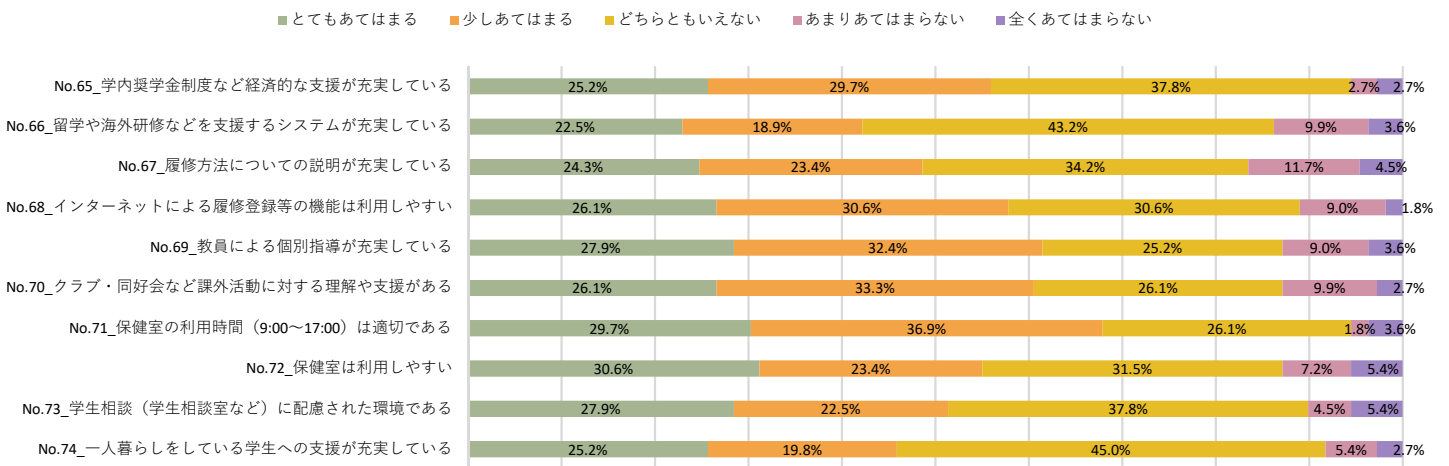

2. 授業について

3. 教員について

4. 職員について

5. 設備・施設などについて（1）教室

5. 設備・施設などについて（2）図書館

2023年度 育英大学学生満足度調査 4年生

5.設備・施設などについて（3）情報演習室（パソコン室）

5.設備・施設などについて（4）情報演習室（学生食堂）

5.設備・施設などについて（5）売店

5.設備・施設などについて（6）体育館

5.設備・施設などについて（7）その他

2023年度 育英大学学生満足度調査 4年生

6. スクールバスについて

7. 就職・編入学支援について

8. 学習支援・各種サポートについて

9. キャンパス内外について