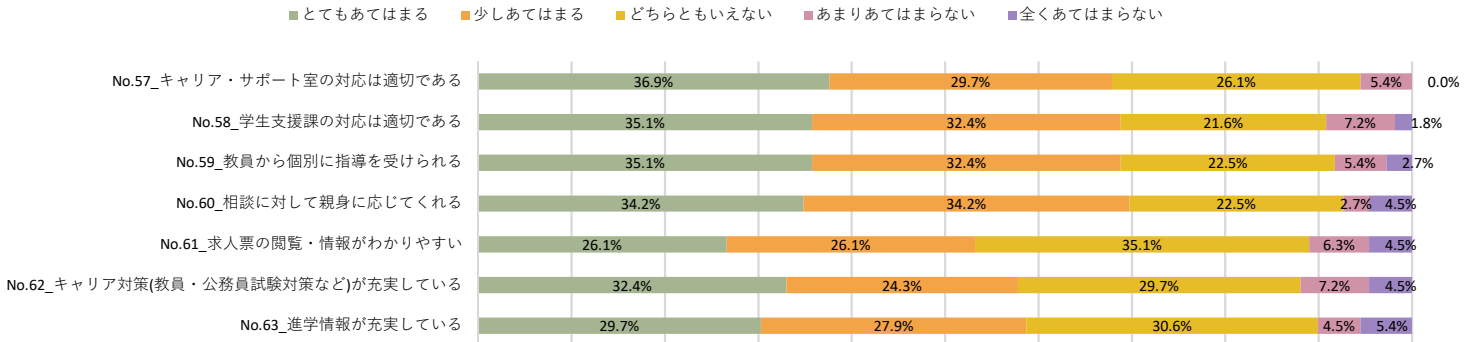

5.設備・施設などについて（7）その他

2023年度 育英大学学生満足度調査 3年生

6. スクールバスについて

7. 就職・編入学支援について

8. 学習支援・各種サポートについて

9. キャンパス内外について

2023年度 育英大学学生満足度調査 4年生

1. 学生生活全般について

2. 授業について

3. 教員について

4. 職員について

5. 設備・施設などについて（1）教室

5. 設備・施設などについて（2）図書館

2023年度 育英大学学生満足度調査 4年生

5.設備・施設などについて（3）情報演習室（パソコン室）

5.設備・施設などについて（4）情報演習室（学生食堂）

5.設備・施設などについて（5）売店

5.設備・施設などについて（6）体育館

5.設備・施設などについて（7）その他

2023年度 育英大学学生満足度調査 4年生

6. スクールバスについて

7. 就職・編入学支援について

8. 学習支援・各種サポートについて

9. キャンパス内外について