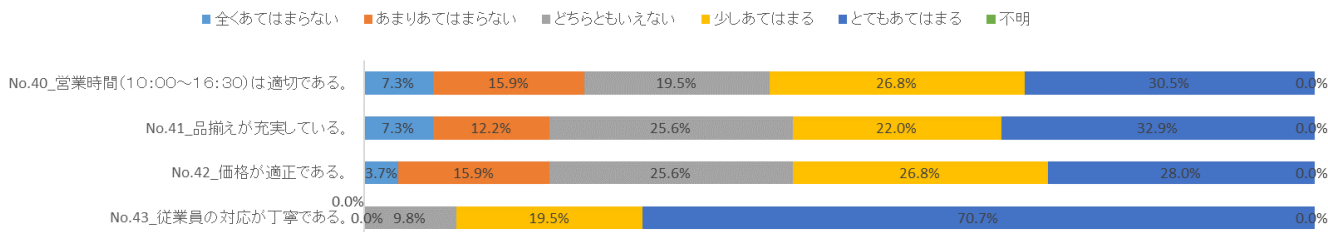

5. 施設・設備 (5) 売店について