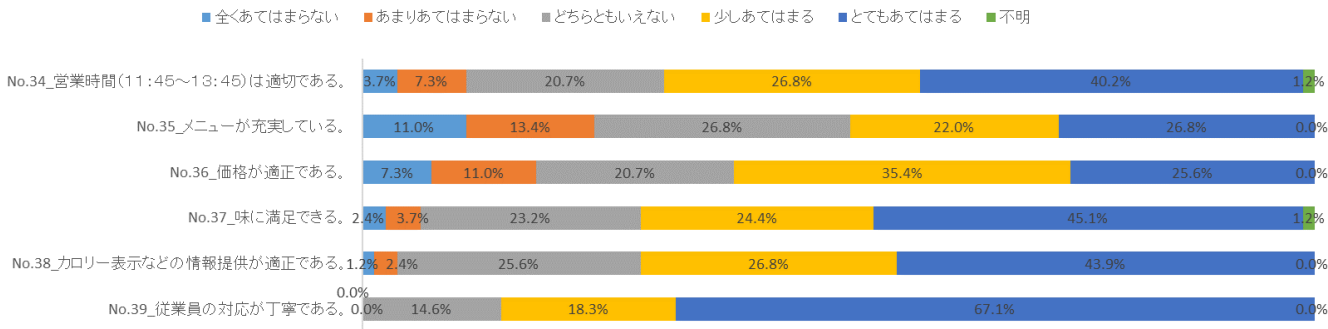

5. 施設・設備 (4) 学生食堂