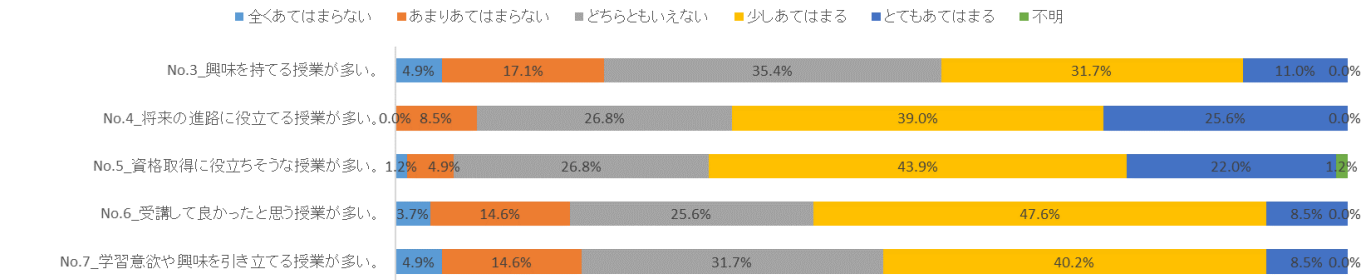

2019年度 育英大学学生満足度調査 1年生

2020年2月実施

1. 学生生活全般について

2. 授業について

3. 教員について

4. 職員について

5. 施設・設備 (1) 教室について

5. 施設・設備 (2) 図書室について