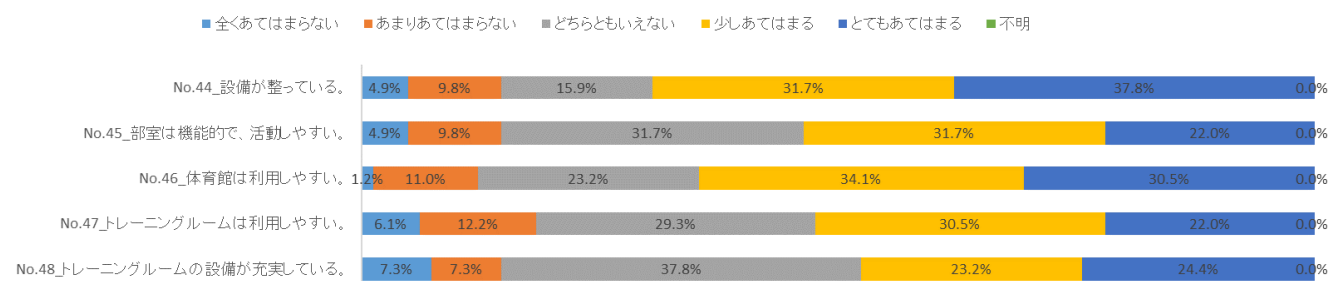

5. 施設・設備 (6) 体育館について