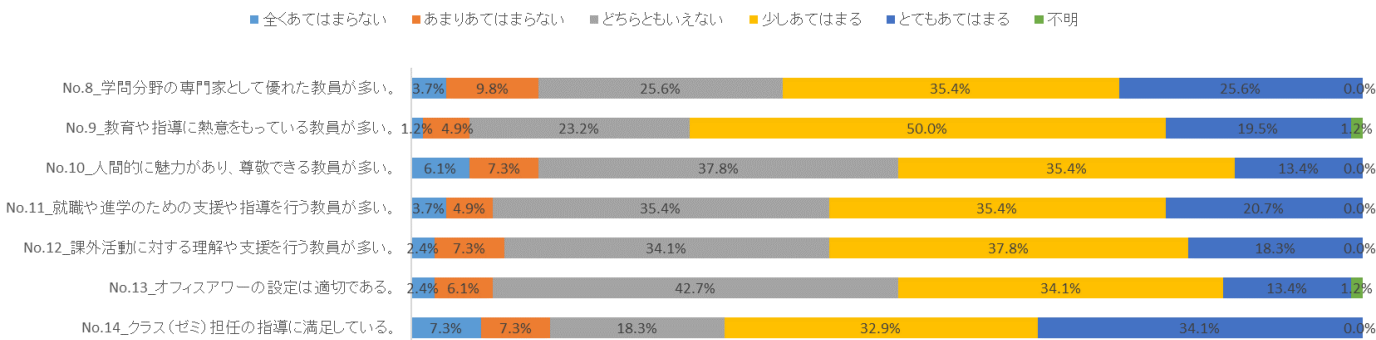

2019年度 育英大学学生満足度調査 1年生

2020年2月実施

1. 学生生活全般について

2. 授業について

3. 教員について

4. 職員について

5. 施設・設備 (1) 教室について

5. 施設・設備 (2) 図書室について