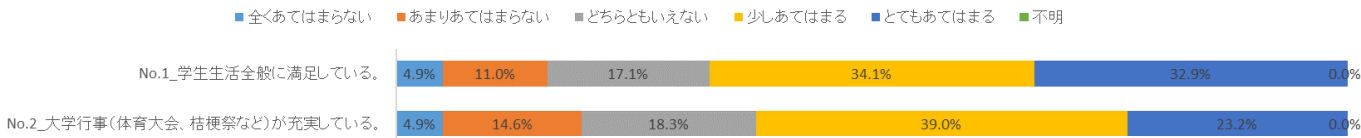

# 2019年度 育英大学学生満足度調査 1年生

2020年2月実施

## 1. 学生生活全般について