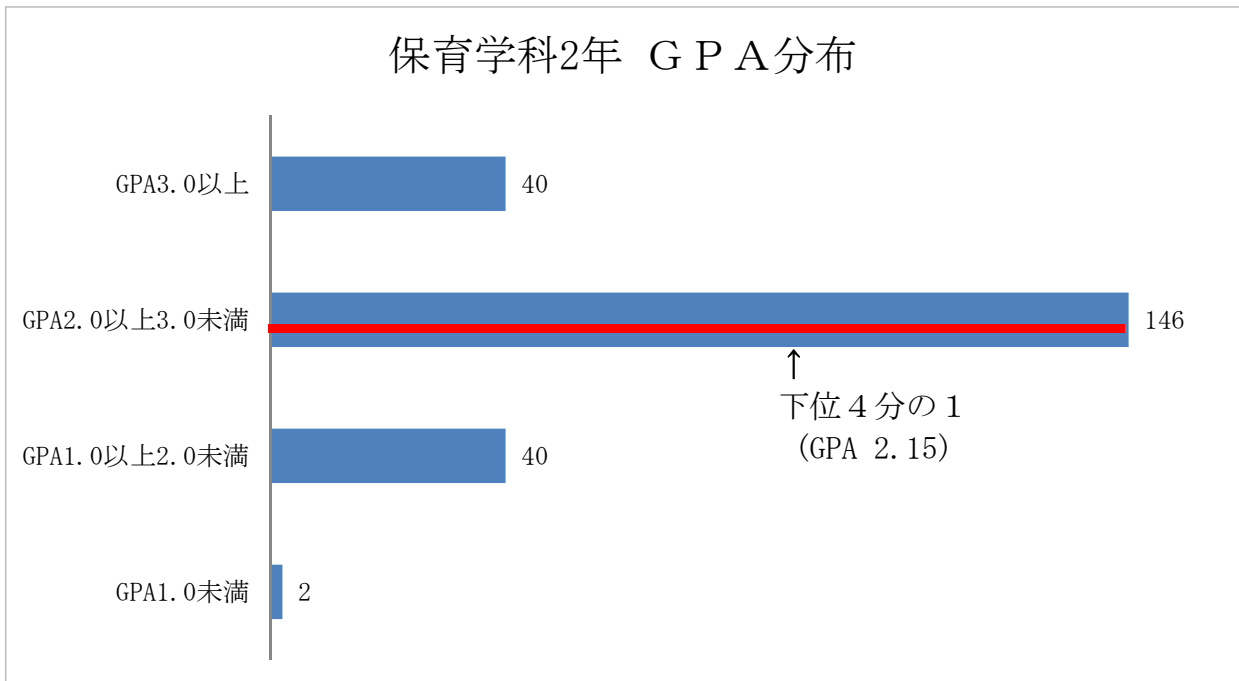

令和1年度

育英短期大学 客観的な指標に基づく成績の分布を示す資料

保育学科 第1学年(学生数226名)

下位の4分の1: GPA 2.10以下(57名)

保育学科 第2学年(学生数228名)

下位の4分の1: GPA 2.15以下(57名)

令和1年度

育英短期大学 客観的な指標に基づく成績の分布を示す資料