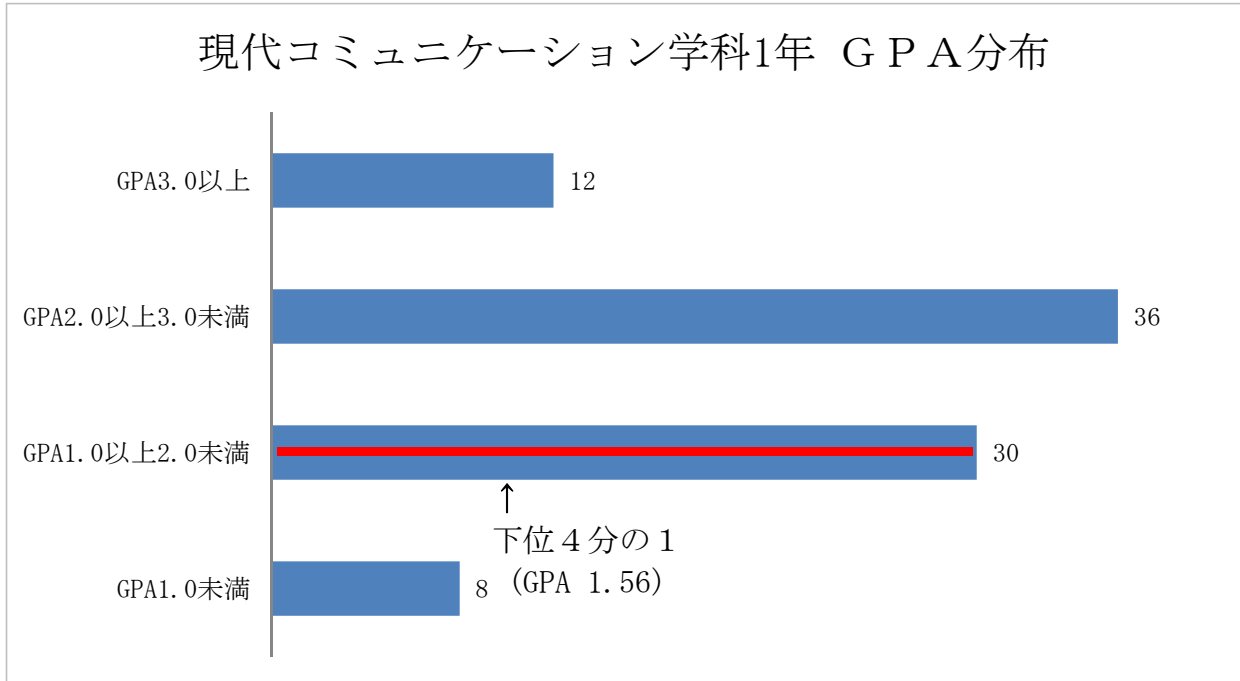

令和1年度

育英短期大学 客観的な指標に基づく成績の分布を示す資料

現代コミュニケーション学科 第1学年(学生数86名) 下位の4分の1:GPA1.56以下(22名)