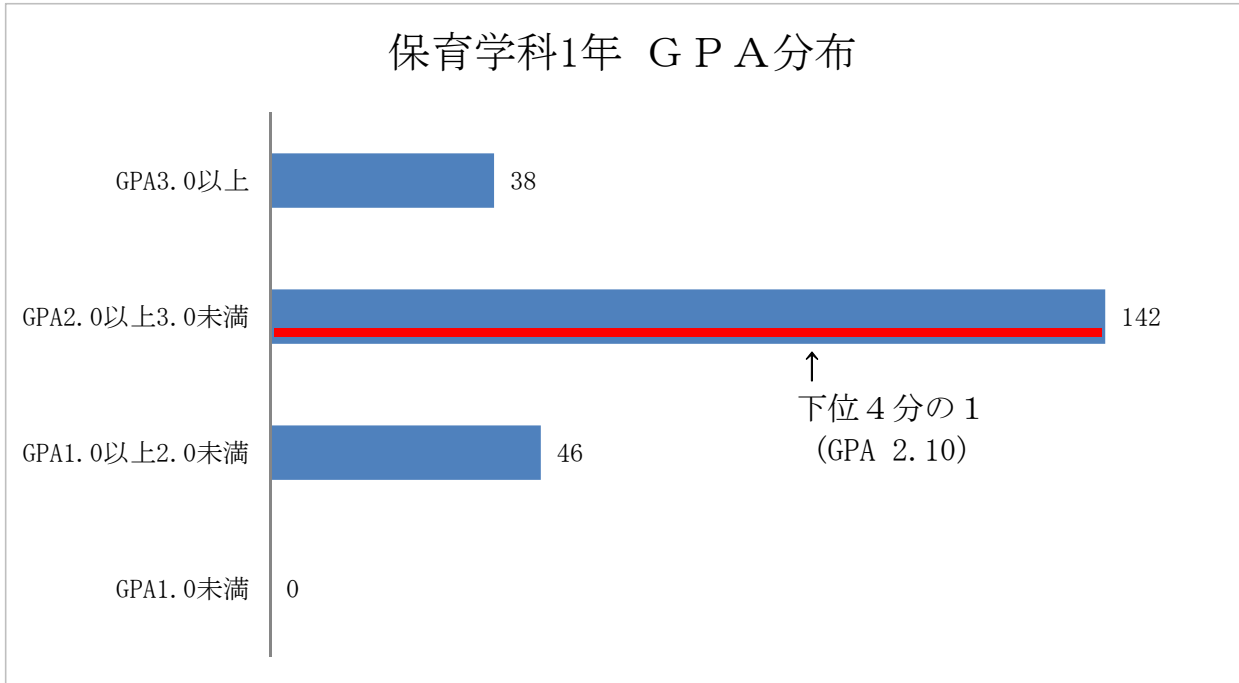

令和1年度

育英短期大学 客観的な指標に基づく成績の分布を示す資料

保育学科 第1学年(学生数226名)

下位の4分の1: GPA 2.10以下(57名)

保育学科 第2学年(学生数228名)

下位の4分の1: GPA 2.15以下(57名)

令和1年度

育英短期大学 客観的な指標に基づく成績の分布を示す資料