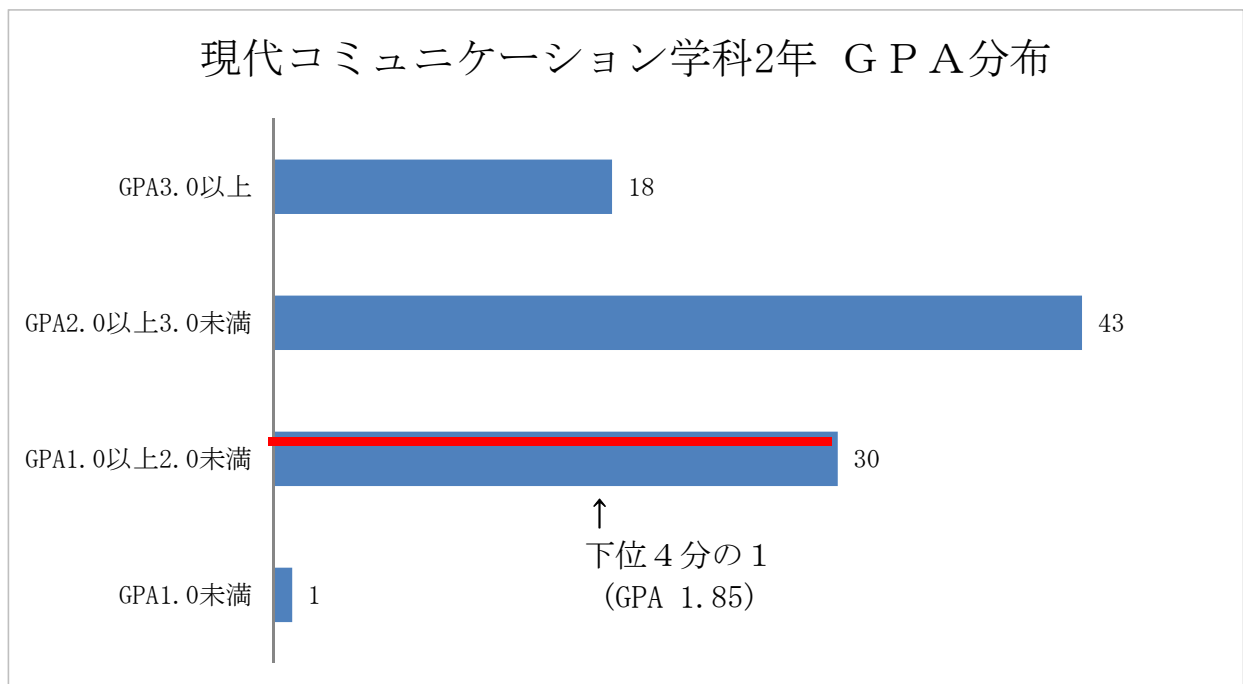

現代コミュニケーション学科 第2学年(学生数92名) 下位の4分の1:GPA1.85以下(23名)